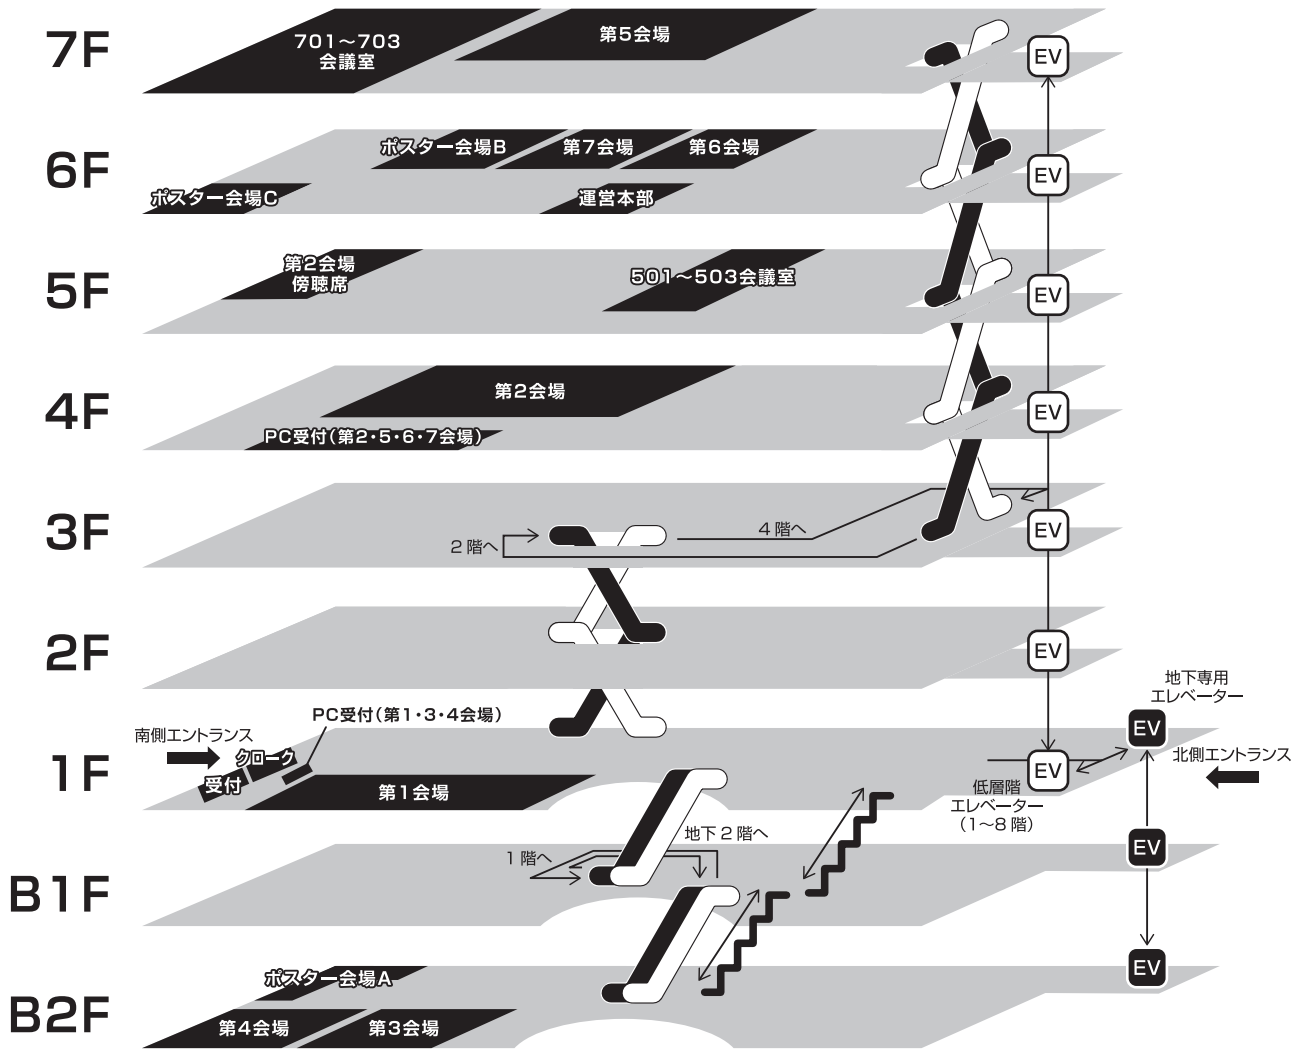

会場案内

アクロス福岡

会場案内

アクロス福岡

アクセス・
会場案内図

地下2階

1階

会場案内

アクロス福岡

4階

5階

会場案内

アクロス福岡

6階

7階