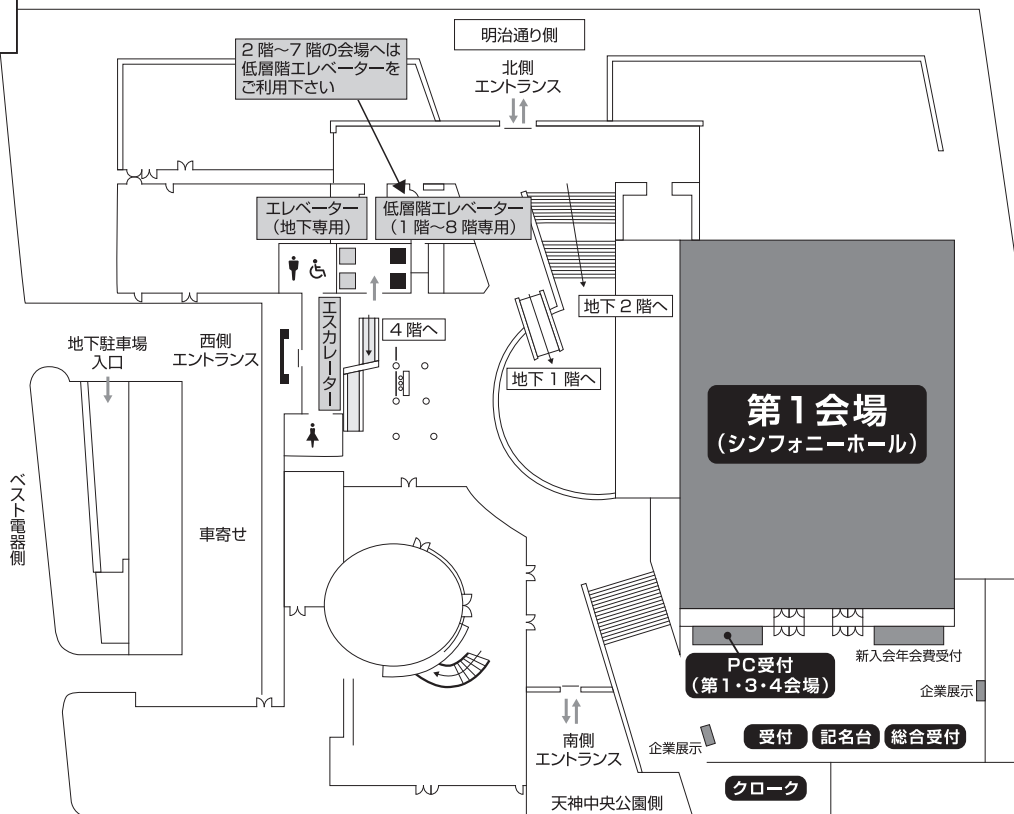

会場案内

アクロス福岡

会場案内

アクロス福岡

アクセス・
会場案内図

地下2階

1階

会場案内

アクロス福岡

4階

5階

会場案内

アクロス福岡

6階

7階