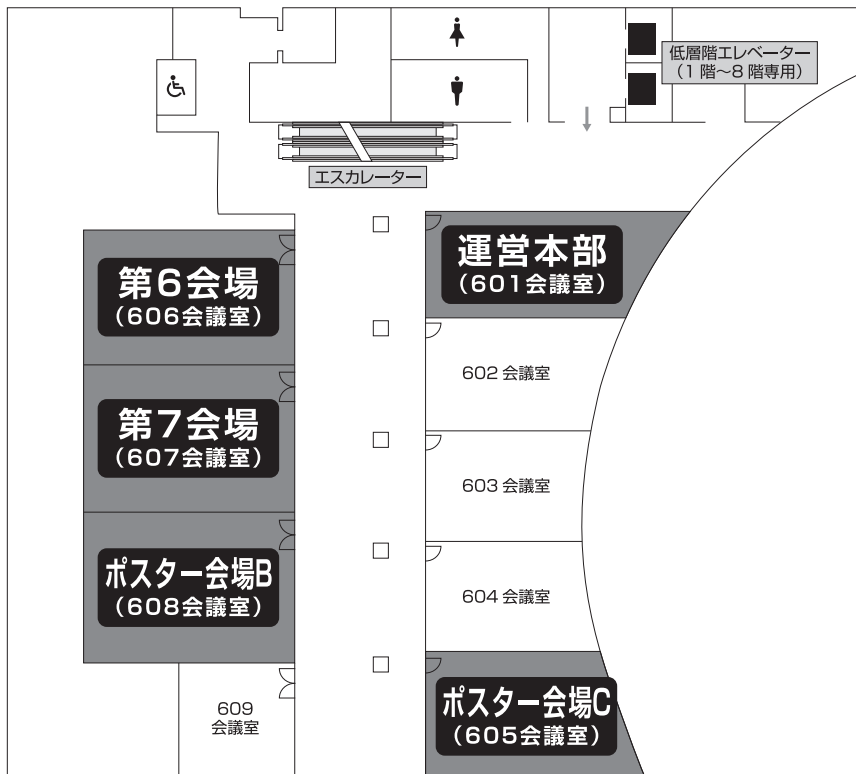

会場案内

アクロス福岡

会場案内

アクロス福岡

アクセス・
会場案内図

地下2階

1階

会場案内

アクロス福岡

4階

5階

会場案内

アクロス福岡

6階

7階