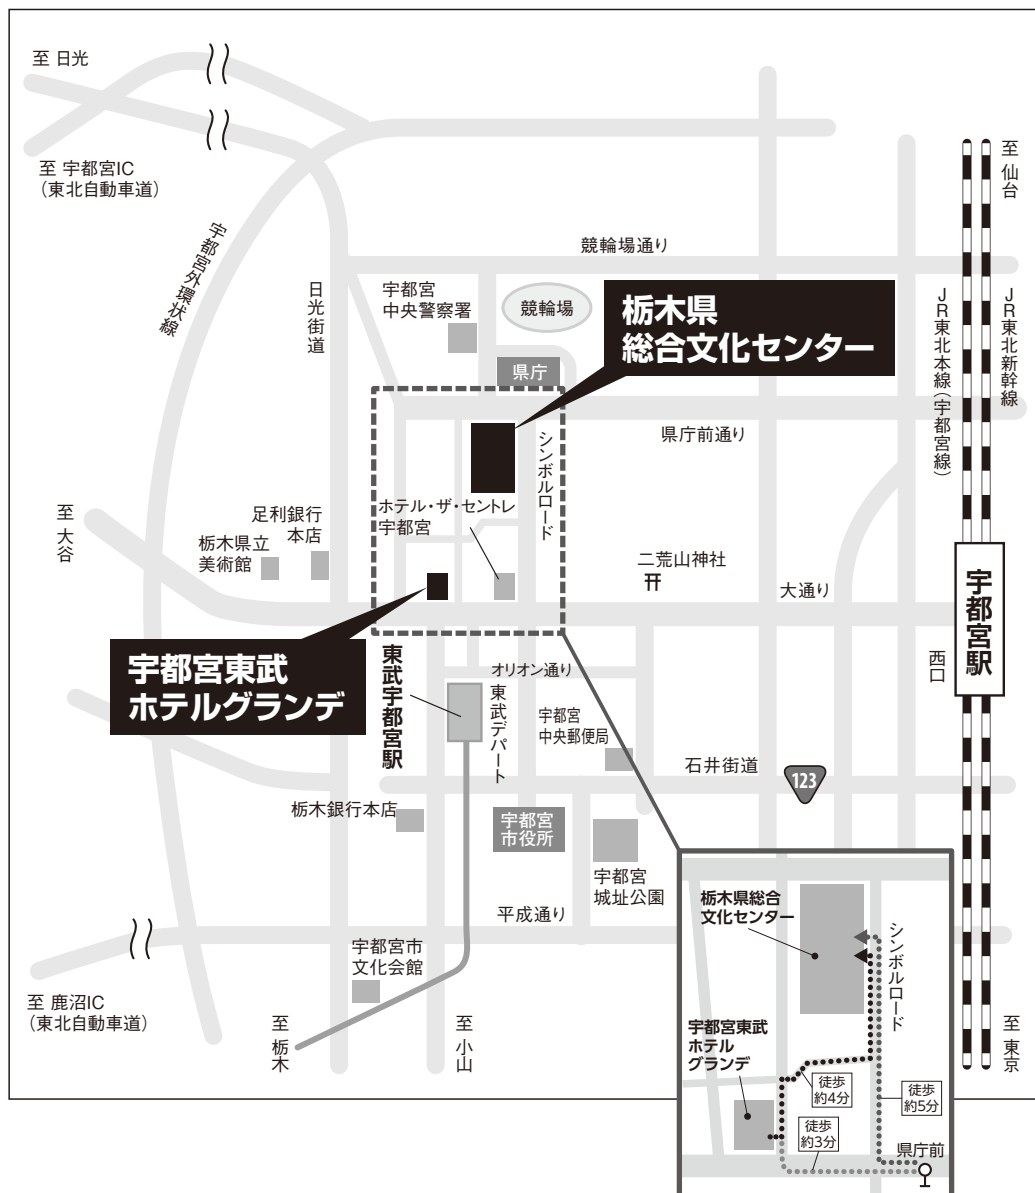

# 交通案内図

## 宇都宮東武ホテルグランデ

〒320-0033 栃木県宇都宮市本町5-12  
 TEL: 028-627-0111  
 URL: <https://www.tobuhotel.co.jp/utsunomiya/access/>

1. JR宇都宮線JR宇都宮駅(西口)からの所要時間		
(1)	路線バス*で約10分「県庁前」停留所下車 徒歩で	①宇都宮東武ホテルグランデまで約3分 ②栃木県総合文化センターまで約5分
(2)	タクシーで	①宇都宮東武ホテルグランデまで約5分 ②栃木県総合文化センターまで約7分
* (関東バス) 作新学院、戸祭、江曾島行きなど (JRバス関東) 作新学院、駒生行き		
2. 東武宇都宮線		
	東武宇都宮駅下車 徒歩で	①宇都宮東武ホテルグランデまで約10分 ②栃木県総合文化センターまで約15分