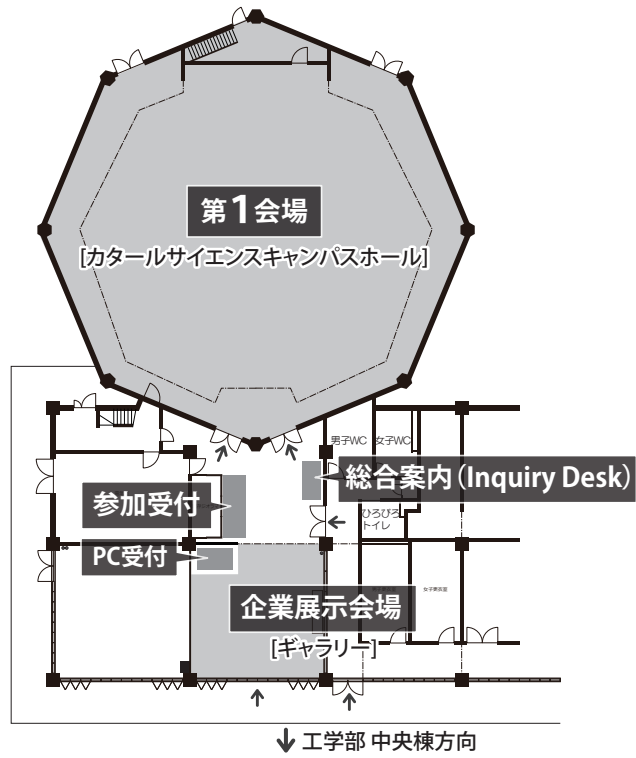

会場のご案内

東北大学
カタールサイエンスキャンパス

1F

東北大学
青葉山東キャンパス 工学部 中央棟

1F

2F