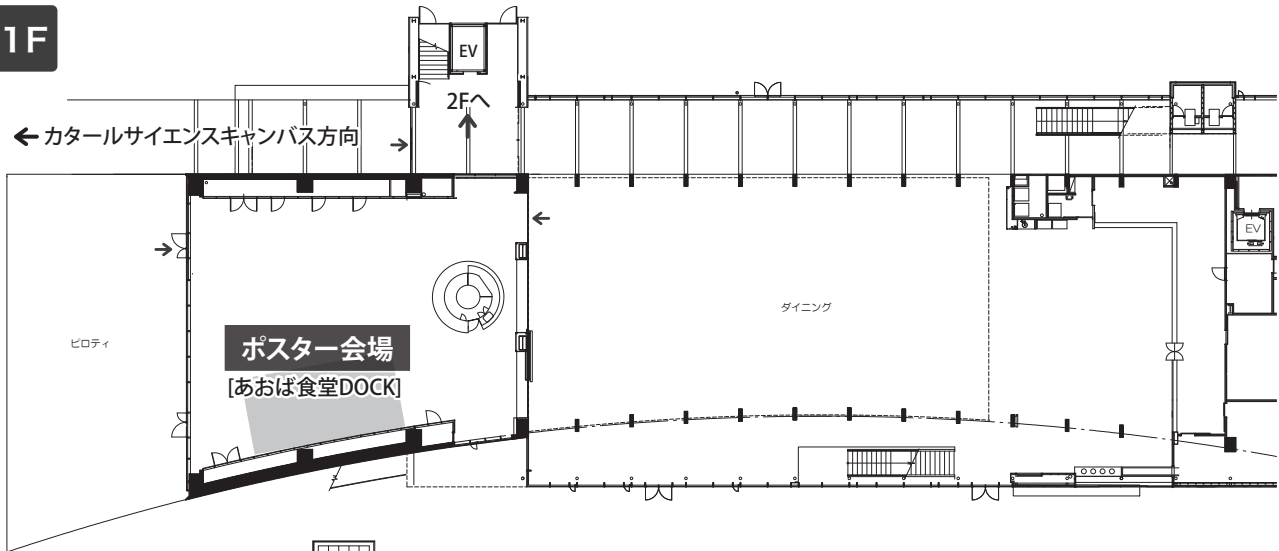

会場のご案内

東北大学
カタールサイエンスキャンパス

1F

東北大学
青葉山東キャンパス 工学部 中央棟

1F

2F