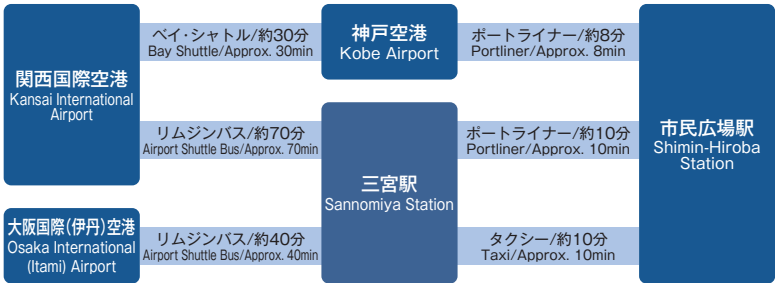

交通案内図

飛行機で / By Airplane

新幹線で / By Shinkansen

会場案内図

神戸国際会議場
Kobe International
Conference Center

1F 第14会場
Room 14

3F 第15会場
Room 15

4F 第16会場
Room 16

第17会場
Room 17

5F 第18会場
Room 18
第19会場
Room 19

**神戸国際展示場
3号館**
Kobe International
Exhibition Hall #3

**神戸国際展示場
2号館**
Kobe International
Exhibition Hall #2

**神戸国際展示場
1号館**
Kobe International
Exhibition Hall #1