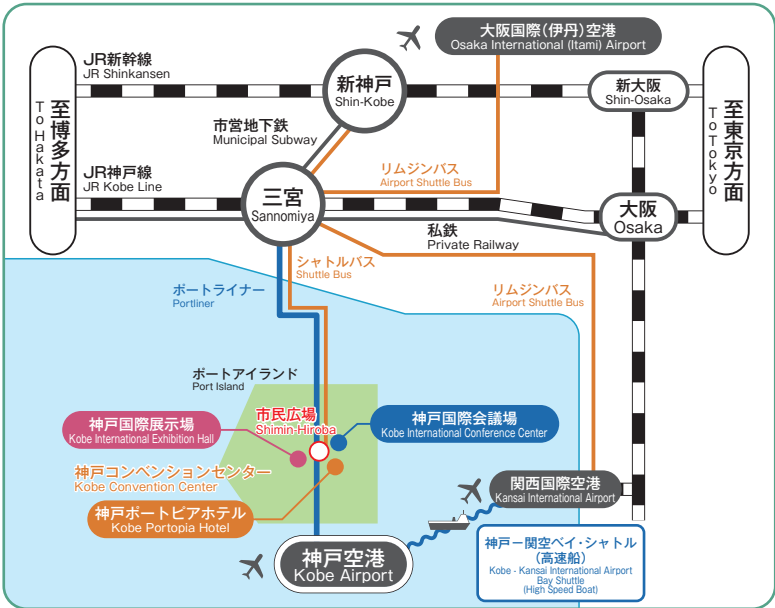

交通案内図

飛行機で / By Airplane

新幹線で / By Shinkansen

会場案内図

神戸国際会議場
Kobe International
Conference Center

1F 第14会場
Room 14

3F 第15会場
Room 15

4F 第16会場
Room 16

第17会場
Room 17

5F 第18会場
Room 18
第19会場
Room 19

**神戸国際展示場
3号館**
Kobe International
Exhibition Hall #3

**神戸国際展示場
2号館**
Kobe International
Exhibition Hall #2

**神戸国際展示場
1号館**
Kobe International
Exhibition Hall #1

**神戸ポートピア
ホテル (本館)**
Kobe Portopia Hotel
(Main Building)

**神戸ポートピア
ホテル (南館)**
Kobe Portopia Hotel
(South Building)

1F
ポスター会場2
Poster 2
展示会場2
Exhibition 2
ハンズオン
セミナー会場
Hands-on
Seminar

1F
ポスター会場1
Poster 1
展示会場1
Exhibition 1