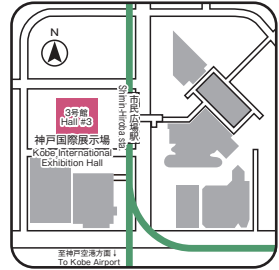

交通案内図

飛行機で / By Airplane

新幹線で / By Shinkansen

会場案内図

神戸国際会議場
Kobe International
Conference Center

1F 第14会場
Room 14

3F 第15会場
Room 15

4F 第16会場
Room 16

**神戸ポートピア
ホテル (本館)**
Kobe Portopia Hotel
(Main Building)

**神戸ポートピア
ホテル (南館)**
Kobe Portopia Hotel
(South Building)

1F
ポスター会場2
Poster 2
展示会場2
Exhibition 2
ハンズオン
セミナー会場
Hands-on
Seminar

1F
ポスター会場1
Poster 1
展示会場1
Exhibition 1

2F

※会場内はすべて禁煙です。

※会場内はすべて禁煙です。

1F

※会場内はすべて禁煙です。

■ 神戸国際会議場 (Kobe International Conference Center)

※会場内はすべて禁煙です。

4F

5F

※会場内はすべて禁煙です。