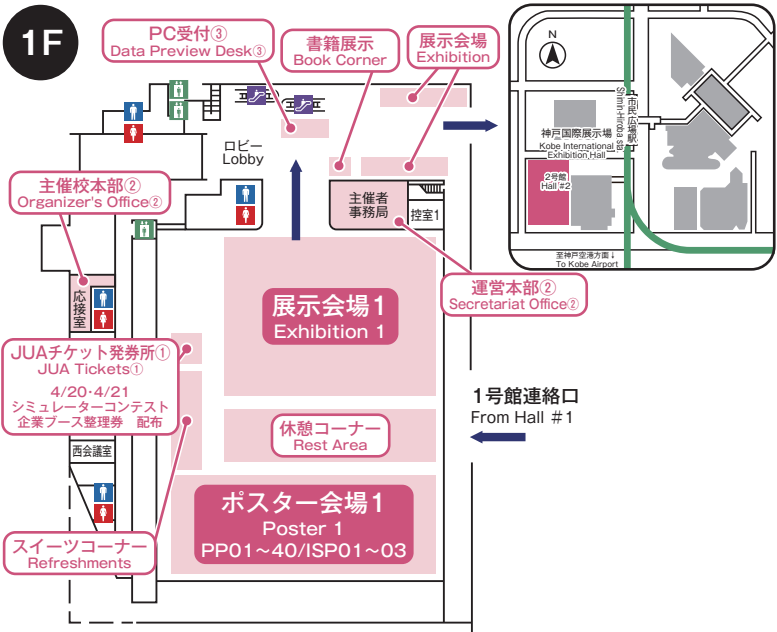

**神戸ポートピア
ホテル (本館)**
Kobe Portopia Hotel
(Main Building)

**神戸ポートピア
ホテル (南館)**
Kobe Portopia Hotel
(South Building)

1F
ポスター会場2
Poster 2
展示会場2
Exhibition 2
ハンズオン
セミナー会場
Hands-on
Seminar

1F
ポスター会場1
Poster 1
展示会場1
Exhibition 1

2F 第12会場
Room 12

3F 第13会場
Room 13

1F
参加受付
Registration
クローク
Cloakroom
Ever Onward
ブース
Ever Onward
Booth

2F 第10会場
Room 10
第11会場
Room 11

B1F
第5会場
Room 5
第6会場
Room 6
第7会場
Room 7
第8会場
Room 8
第9会場
Room 9
クローク
Cloakroom

1F
第1会場
Room 1
第2会場
Room 2
第3会場
Room 3
第4会場
Room 4
クローク
Cloakroom

■ 神戸ポートピアホテル (Kobe Portopia Hotel)

1F

※会場内はすべて禁煙です。

B1F

2F

※会場内はすべて禁煙です。

1F

2F

※会場内はすべて禁煙です。

※会場内はすべて禁煙です。

1F

※会場内はすべて禁煙です。

■ 神戸国際会議場 (Kobe International Conference Center)

※会場内はすべて禁煙です。

4F