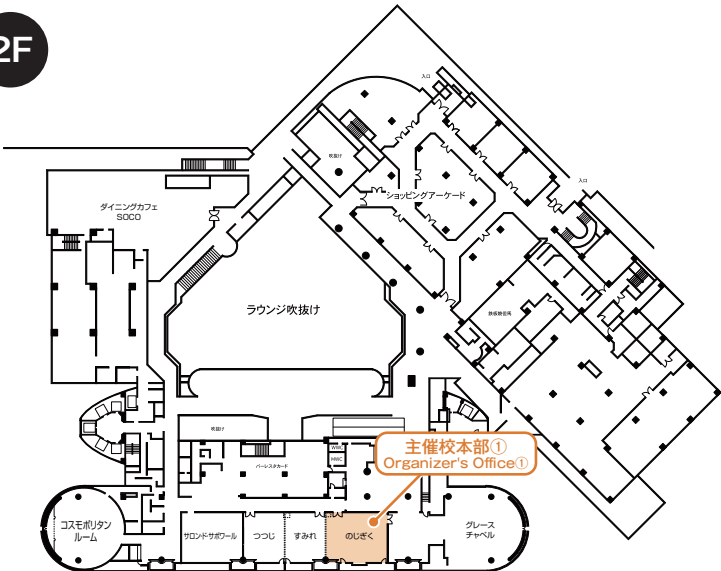

**神戸ポートピア
ホテル (本館)**
Kobe Portopia Hotel
(Main Building)

**神戸ポートピア
ホテル (南館)**
Kobe Portopia Hotel
(South Building)

1F
ポスター会場2
Poster 2
展示会場2
Exhibition 2
ハンズオン
セミナー会場
Hands-on
Seminar

1F
ポスター会場1
Poster 1
展示会場1
Exhibition 1

2F 第12会場
Room 12

3F 第13会場
Room 13

1F
参加受付
Registration
クローク
Cloakroom
Ever Onward
ブース
Ever Onward
Booth

2F 第10会場
Room 10
第11会場
Room 11

B1F
第5会場
Room 5
第6会場
Room 6
第7会場
Room 7
第8会場
Room 8
第9会場
Room 9
クローク
Cloakroom

1F
第1会場
Room 1
第2会場
Room 2
第3会場
Room 3
第4会場
Room 4
クローク
Cloakroom

■ 神戸ポートピアホテル (Kobe Portopia Hotel)

1F

※会場内はすべて禁煙です。

B1F

2F

※会場内はすべて禁煙です。

1F

2F

※会場内はすべて禁煙です。

※会場内はすべて禁煙です。

1F

※会場内はすべて禁煙です。

■ 神戸国際会議場 (Kobe International Conference Center)

※会場内はすべて禁煙です。

4F