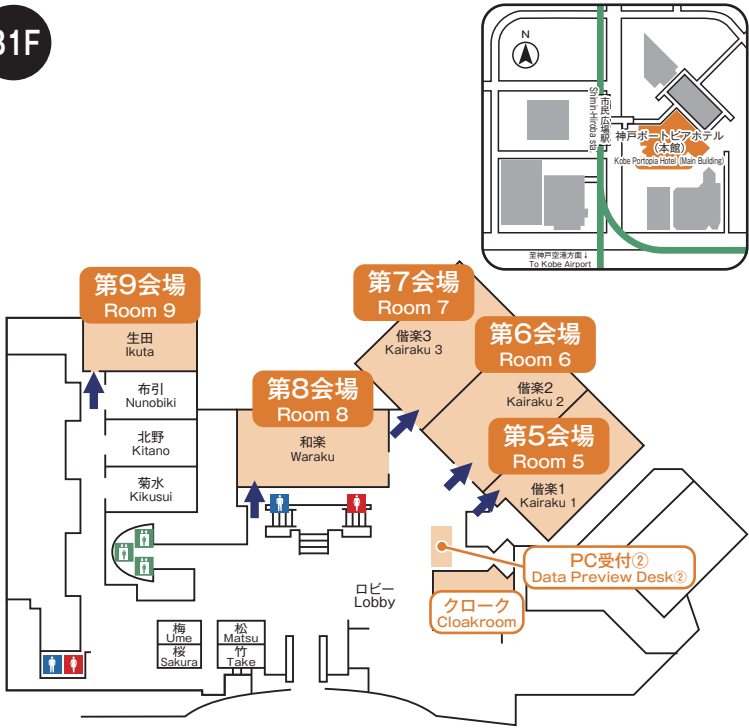

**神戸ポートピア
ホテル (本館)**
Kobe Portopia Hotel
(Main Building)

**神戸ポートピア
ホテル (南館)**
Kobe Portopia Hotel
(South Building)

1F
ポスター会場2
Poster 2
展示会場2
Exhibition 2
ハンズオン
セミナー会場
Hands-on
Seminar

1F
ポスター会場1
Poster 1
展示会場1
Exhibition 1

2F 第12会場
Room 12

3F 第13会場
Room 13

1F
参加受付
Registration
クローク
Cloakroom
Ever Onward
ブース
Ever Onward
Booth

2F 第10会場
Room 10
第11会場
Room 11

B1F
第5会場
Room 5
第6会場
Room 6
第7会場
Room 7
第8会場
Room 8
第9会場
Room 9
クローク
Cloakroom

1F
第1会場
Room 1
第2会場
Room 2
第3会場
Room 3
第4会場
Room 4
クローク
Cloakroom

■ 神戸ポートピアホテル (Kobe Portopia Hotel)

1F

※会場内はすべて禁煙です。

B1F

2F

※会場内はすべて禁煙です。

1F

2F

※会場内はすべて禁煙です。

※会場内はすべて禁煙です。

1F

※会場内はすべて禁煙です。

■ 神戸国際会議場 (Kobe International Conference Center)

※会場内はすべて禁煙です。

4F