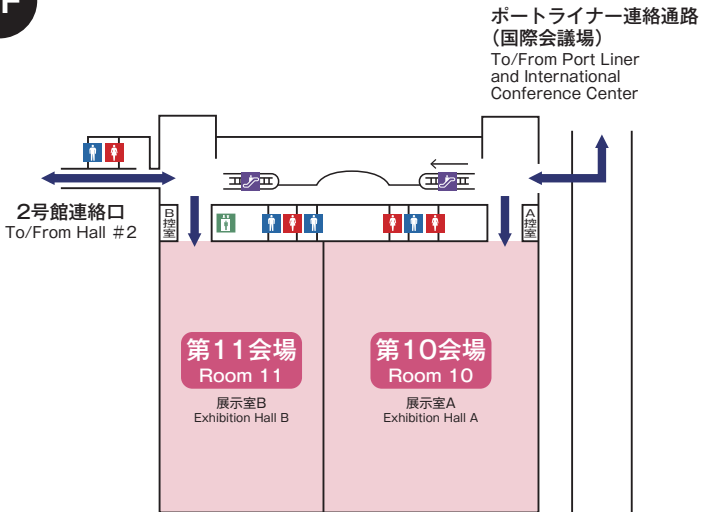

**神戸ポートピア
ホテル (本館)**
Kobe Portopia Hotel
(Main Building)

**神戸ポートピア
ホテル (南館)**
Kobe Portopia Hotel
(South Building)

1F
ポスター会場2
Poster 2
展示会場2
Exhibition 2
ハンズオン
セミナー会場
Hands-on
Seminar

1F
ポスター会場1
Poster 1
展示会場1
Exhibition 1

2F 第12会場
Room 12

3F 第13会場
Room 13

1F
参加受付
Registration
クローク
Cloakroom
Ever Onward
ブース
Ever Onward
Booth

2F 第10会場
Room 10
第11会場
Room 11

B1F
第5会場
Room 5
第6会場
Room 6
第7会場
Room 7
第8会場
Room 8
第9会場
Room 9
クローク
Cloakroom

1F
第1会場
Room 1
第2会場
Room 2
第3会場
Room 3
第4会場
Room 4
クローク
Cloakroom

■ 神戸ポートピアホテル (Kobe Portopia Hotel)

1F

※会場内はすべて禁煙です。

B1F

2F

※会場内はすべて禁煙です。

1F

2F

※会場内はすべて禁煙です。

※会場内はすべて禁煙です。

1F

※会場内はすべて禁煙です。

■ 神戸国際会議場 (Kobe International Conference Center)

※会場内はすべて禁煙です。

4F