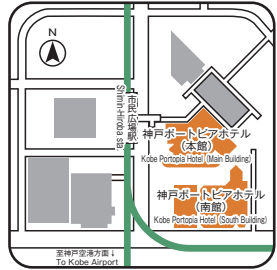

第17会場
Room 17

5F 第18会場
Room 18
第19会場
Room 19

**神戸国際展示場
3号館**
Kobe International
Exhibition Hall #3

**神戸国際展示場
2号館**
Kobe International
Exhibition Hall #2

**神戸国際展示場
1号館**
Kobe International
Exhibition Hall #1

**神戸ポートピア
ホテル (本館)**
Kobe Portopia Hotel
(Main Building)

**神戸ポートピア
ホテル (南館)**
Kobe Portopia Hotel
(South Building)

1F
ポスター会場2
Poster 2
展示会場2
Exhibition 2
ハンズオン
セミナー会場
Hands-on
Seminar

1F
ポスター会場1
Poster 1
展示会場1
Exhibition 1

2F 第12会場
Room 12

3F 第13会場
Room 13

1F
参加受付
Registration
クローク
Cloakroom
Ever Onward
ブース
Ever Onward
Booth

2F 第10会場
Room 10
第11会場
Room 11

B1F
第5会場
Room 5
第6会場
Room 6
第7会場
Room 7
第8会場
Room 8
第9会場
Room 9
クローク
Cloakroom

1F
第1会場
Room 1
第2会場
Room 2
第3会場
Room 3
第4会場
Room 4
クローク
Cloakroom

■ 神戸ポートピアホテル (Kobe Portopia Hotel)

1F

※会場内はすべて禁煙です。

B1F

2F

※会場内はすべて禁煙です。

1F