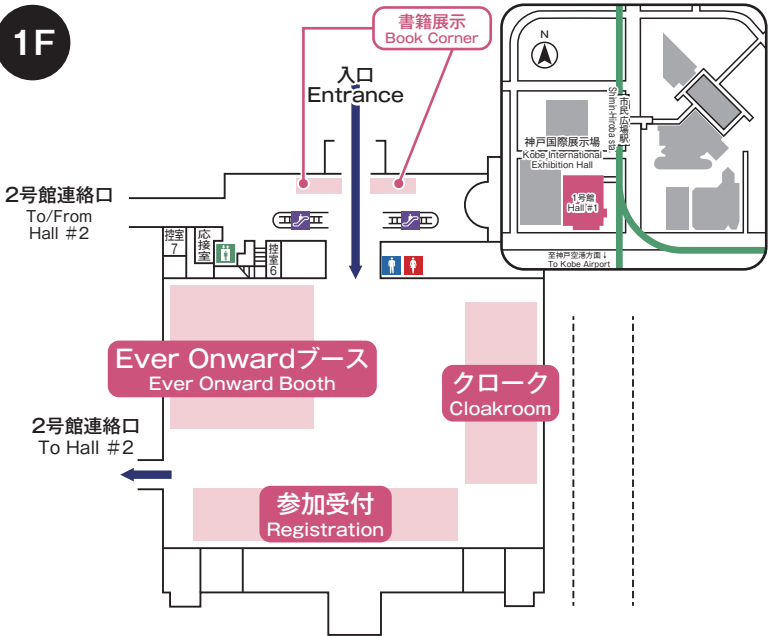

**神戸ポートピア
ホテル (本館)**
Kobe Portopia Hotel
(Main Building)

**神戸ポートピア
ホテル (南館)**
Kobe Portopia Hotel
(South Building)

1F
ポスター会場2
Poster 2
展示会場2
Exhibition 2
ハンズオン
セミナー会場
Hands-on
Seminar

1F
ポスター会場1
Poster 1
展示会場1
Exhibition 1

2F 第12会場
Room 12

3F 第13会場
Room 13

1F
参加受付
Registration
クローク
Cloakroom
Ever Onward
ブース
Ever Onward
Booth

2F 第10会場
Room 10
第11会場
Room 11

B1F
第5会場
Room 5
第6会場
Room 6
第7会場
Room 7
第8会場
Room 8
第9会場
Room 9
クローク
Cloakroom

1F
第1会場
Room 1
第2会場
Room 2
第3会場
Room 3
第4会場
Room 4
クローク
Cloakroom

■ 神戸ポートピアホテル (Kobe Portopia Hotel)

1F

※会場内はすべて禁煙です。

B1F

2F

※会場内はすべて禁煙です。

1F

2F

※会場内はすべて禁煙です。

※会場内はすべて禁煙です。

1F

※会場内はすべて禁煙です。

■ 神戸国際会議場 (Kobe International Conference Center)

※会場内はすべて禁煙です。

4F