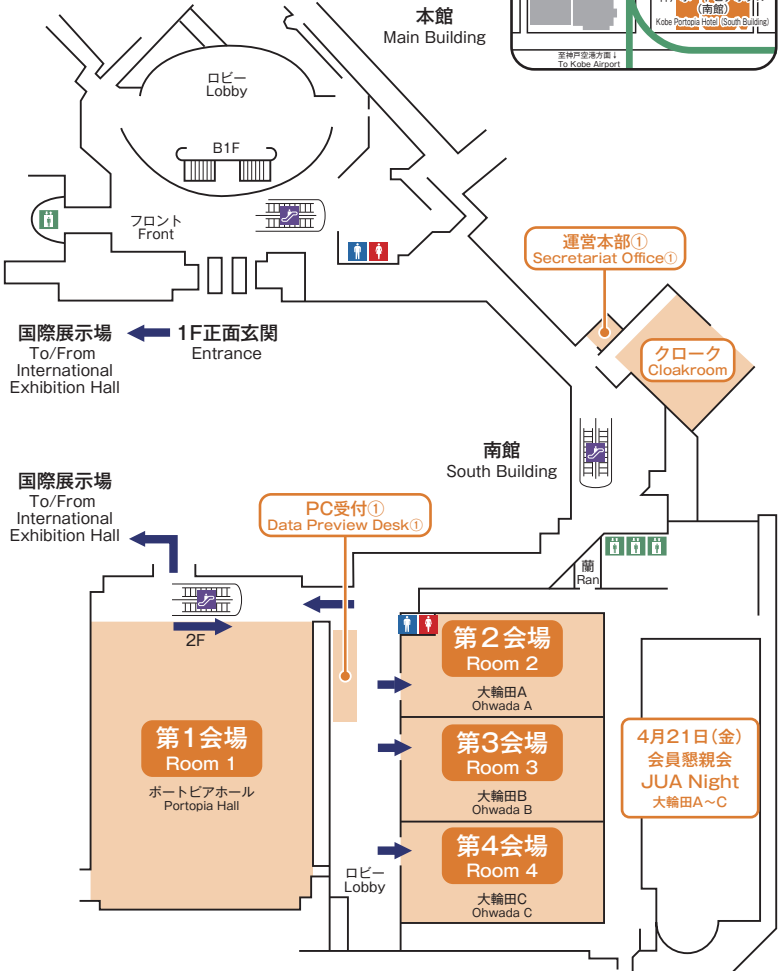

第17会場
Room 17

5F 第18会場
Room 18
第19会場
Room 19

**神戸国際展示場
3号館**
Kobe International
Exhibition Hall #3

**神戸国際展示場
2号館**
Kobe International
Exhibition Hall #2

**神戸国際展示場
1号館**
Kobe International
Exhibition Hall #1

**神戸ポートピア
ホテル (本館)**
Kobe Portopia Hotel
(Main Building)

**神戸ポートピア
ホテル (南館)**
Kobe Portopia Hotel
(South Building)

1F
ポスター会場2
Poster 2
展示会場2
Exhibition 2
ハンズオン
セミナー会場
Hands-on
Seminar

1F
ポスター会場1
Poster 1
展示会場1
Exhibition 1

2F 第12会場
Room 12

3F 第13会場
Room 13

1F
参加受付
Registration
クローク
Cloakroom
Ever Onward
ブース
Ever Onward
Booth

2F 第10会場
Room 10
第11会場
Room 11

B1F
第5会場
Room 5
第6会場
Room 6
第7会場
Room 7
第8会場
Room 8
第9会場
Room 9
クローク
Cloakroom

1F
第1会場
Room 1
第2会場
Room 2
第3会場
Room 3
第4会場
Room 4
クローク
Cloakroom

■ 神戸ポートピアホテル (Kobe Portopia Hotel)

1F

※会場内はすべて禁煙です。

B1F

2F

※会場内はすべて禁煙です。

1F