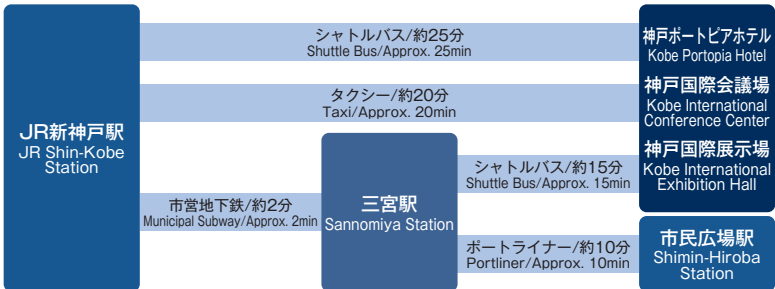

交通案内図

飛行機で / By Airplane

新幹線で / By Shinkansen

会場案内図

神戸国際会議場
Kobe International
Conference Center

1F 第14会場
Room 14

3F 第15会場
Room 15

4F 第16会場
Room 16

第17会場
Room 17

5F 第18会場
Room 18
第19会場
Room 19

**神戸国際展示場
3号館**
Kobe International
Exhibition Hall #3

**神戸国際展示場
2号館**
Kobe International
Exhibition Hall #2

**神戸国際展示場
1号館**
Kobe International
Exhibition Hall #1