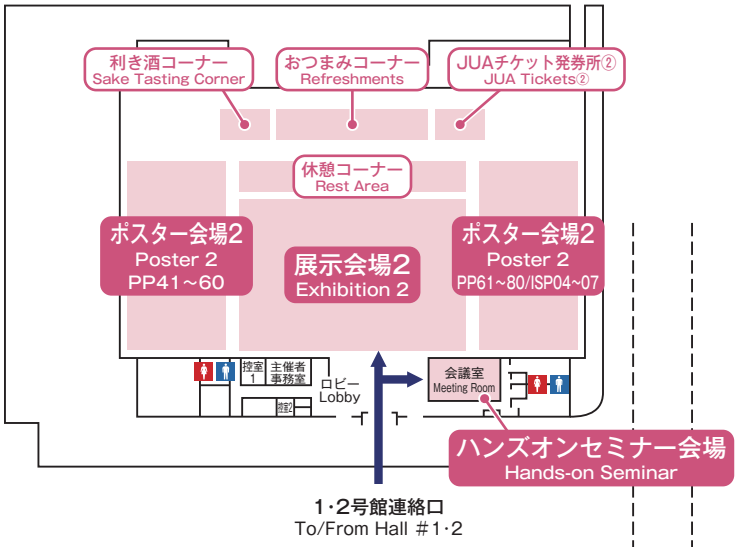

**神戸ポートピア
ホテル (本館)**
Kobe Portopia Hotel
(Main Building)

**神戸ポートピア
ホテル (南館)**
Kobe Portopia Hotel
(South Building)

1F
ポスター会場2
Poster 2
展示会場2
Exhibition 2
ハンズオン
セミナー会場
Hands-on
Seminar

1F
ポスター会場1
Poster 1
展示会場1
Exhibition 1

1F
第1会場
Room 1
第2会場
Room 2
第3会場
Room 3
第4会場
Room 4
クローク
Cloakroom

■ 神戸ポートピアホテル (Kobe Portopia Hotel)

1F

※会場内はすべて禁煙です。

B1F

2F

※会場内はすべて禁煙です。

1F

2F

※会場内はすべて禁煙です。

※会場内はすべて禁煙です。

1F

※会場内はすべて禁煙です。

■ 神戸国際会議場 (Kobe International Conference Center)

※会場内はすべて禁煙です。

4F

5F

※会場内はすべて禁煙です。