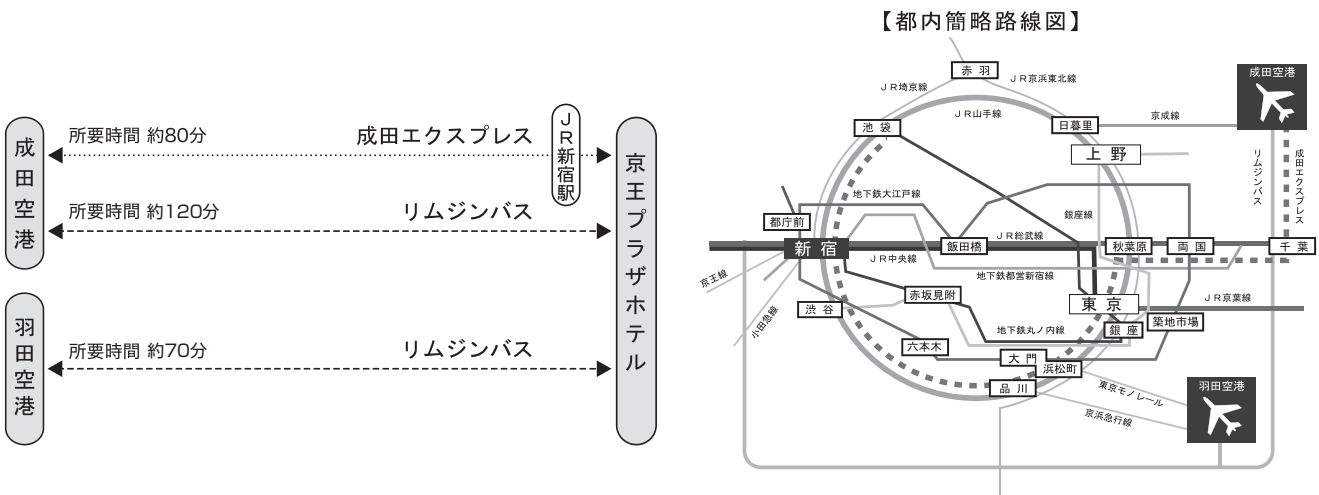

# 会場への交通案内図

<会場>

■京王プラザホテル（新宿）  
東京都新宿区西新宿2丁目2-1

■新宿 NSビル ※ポスター会場、自由集會会場  
東京都新宿区西新宿2丁目4-1

<会場への交通案内図>

<交通アクセス>

■京王プラザホテル（新宿）

- ▶ JR線・京王線・小田急線・地下鉄新宿駅西口より 徒歩5分  
都庁方面への連絡地下道をまっすぐお進みください。地下道をですぐ左側でございます。
- ▶ 都営大江戸線都庁前駅 B1 出口より 徒歩すぐ  
改札を出て JR 新宿駅方面に進み、B1 出口階段を上がってすぐ右側でございます。
- ▶ 羽田空港から直通リムジンバス 約70分

■新宿 NSビル

- ▶ JR線・京王線・小田急線・地下鉄新宿駅西口より 徒歩7分

※京王プラザホテル（新宿）から新宿 NSビルまでは徒歩3分ほどです。

<会場周辺図>