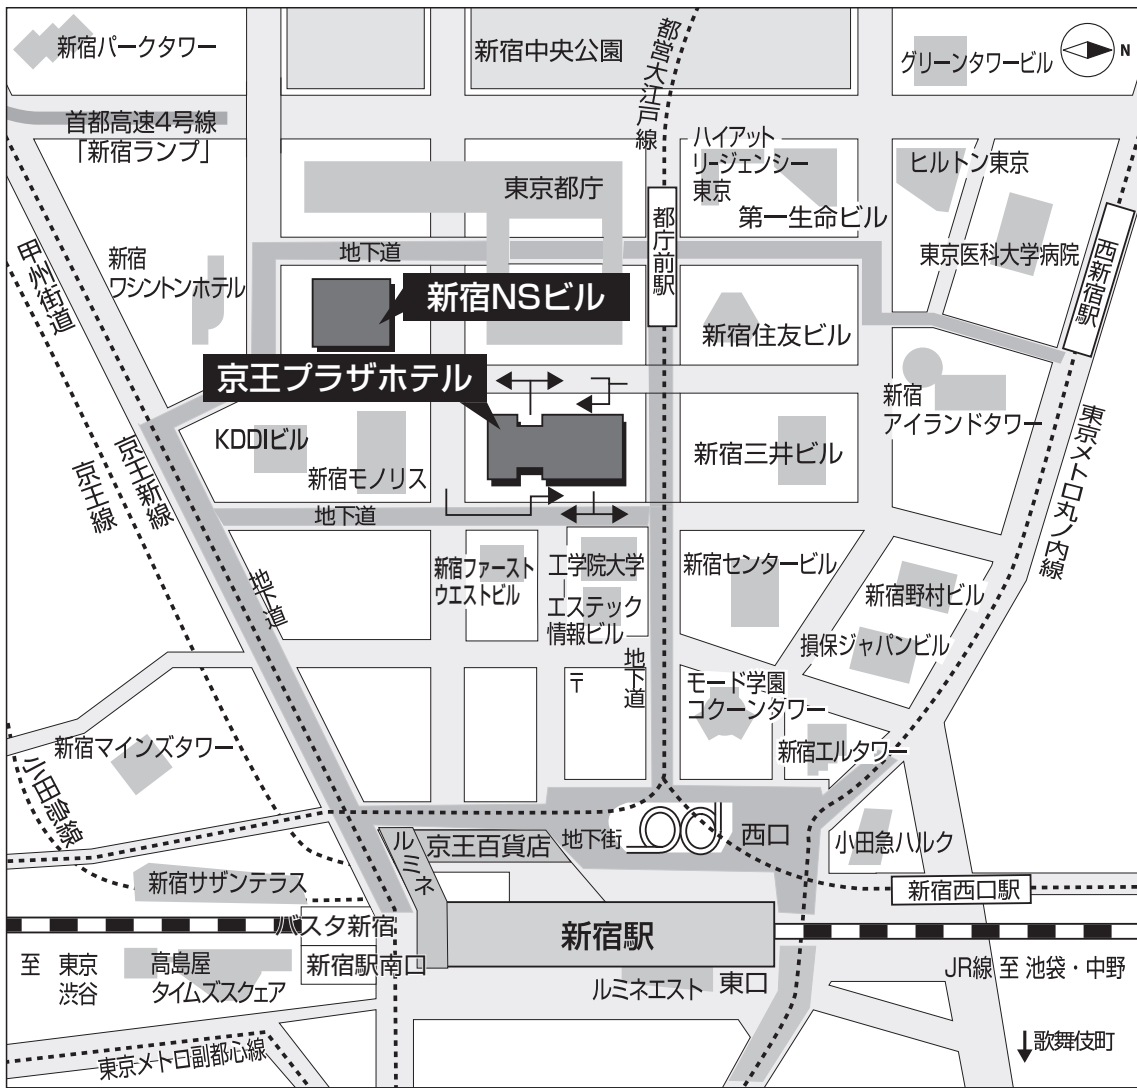

# 会場への交通案内図

<会場>

■京王プラザホテル（新宿）  
東京都新宿区西新宿2丁目2-1

■新宿 NSビル ※ポスター会場、自由集會会場  
東京都新宿区西新宿2丁目4-1

<会場への交通案内図>

<交通アクセス>

■京王プラザホテル（新宿）

- ▶ JR線・京王線・小田急線・地下鉄新宿駅西口より 徒歩5分  
都庁方面への連絡地下道をまっすぐお進みください。地下道をですぐ左側でございます。
- ▶ 都営大江戸線都庁前駅 B1 出口より 徒歩すぐ  
改札を出て JR 新宿駅方面に進み、B1 出口階段を上がってすぐ右側でございます。
- ▶ 羽田空港から直通リムジンバス 約70分

■新宿 NSビル

- ▶ JR線・京王線・小田急線・地下鉄新宿駅西口より 徒歩7分

※京王プラザホテル（新宿）から新宿 NSビルまでは徒歩3分ほどです。

<会場周辺図>