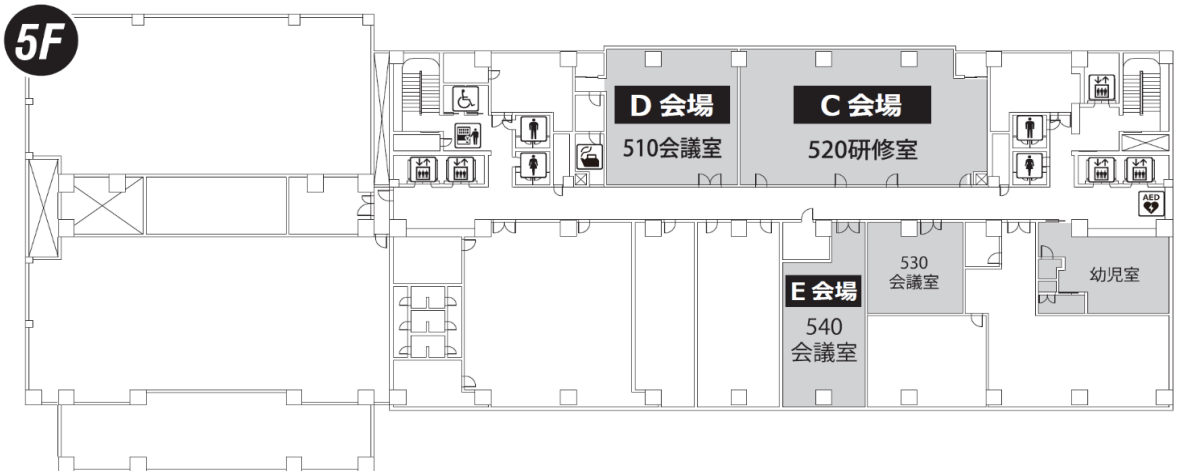

# 会場案内

# 会場内エレベーター・階段のご案内

改修工事のため、館内エレベーターの使用が制限されています。

**赤枠**：利用不可

**青枠**：利用可能