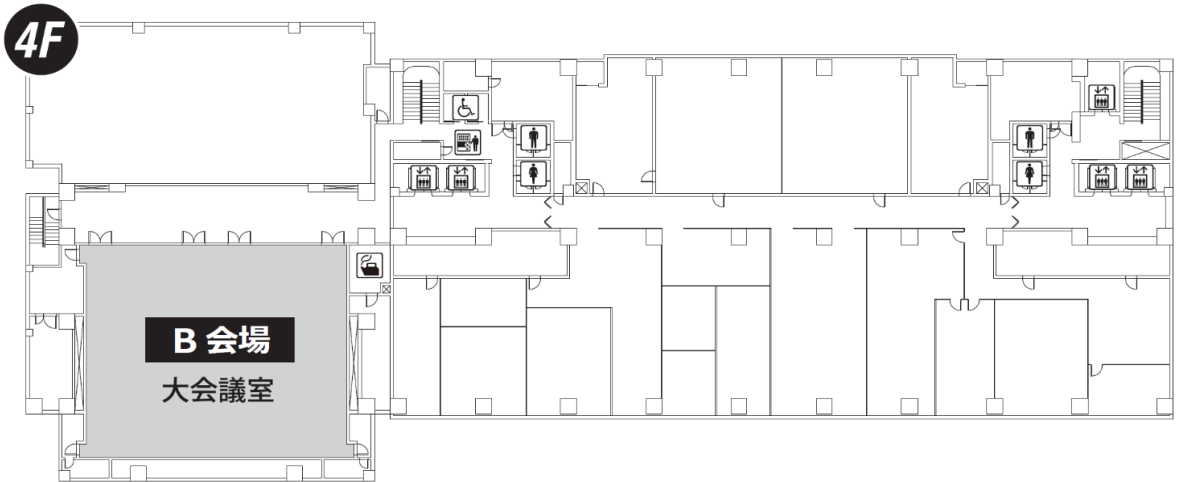

# 会場案内

# 会場内エレベーター・階段のご案内

改修工事のため、館内エレベーターの使用が制限されています。

**赤枠**：利用不可

**青枠**：利用可能