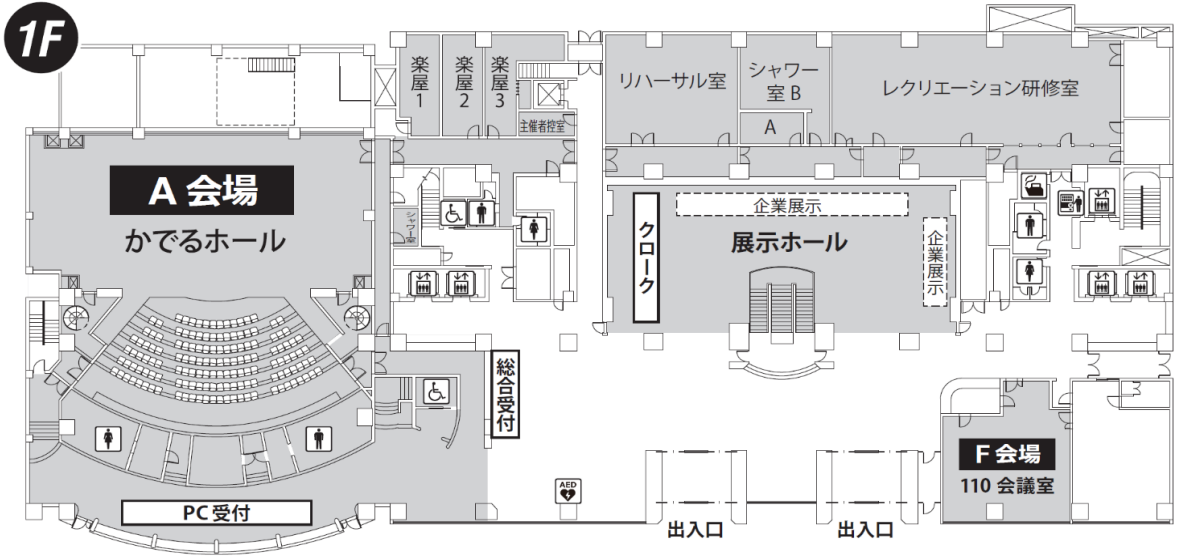

# 会場案内

# 会場内エレベーター・階段のご案内

改修工事のため、館内エレベーターの使用が制限されています。

**赤枠**：利用不可

**青枠**：利用可能