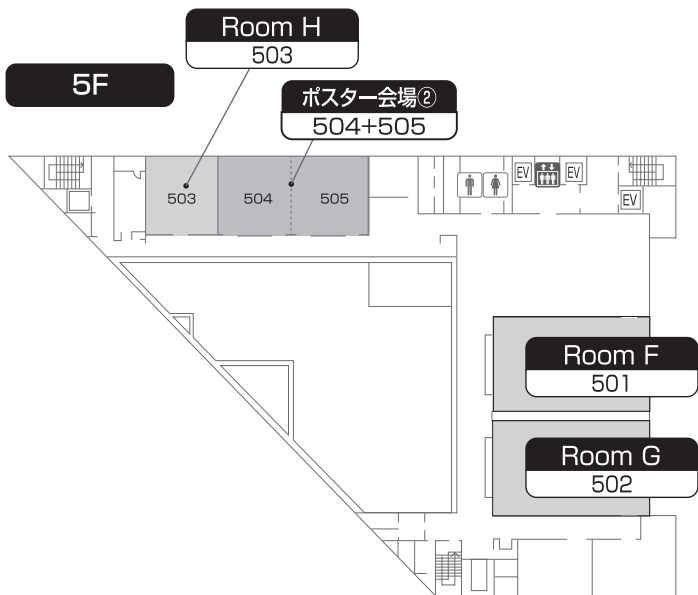

講演会場配置図

神戸国際会議場

3F

2F

B1F・1F

懇親会会場

神戸ポートピアホテル

本館B1F

懇親会会場
借室