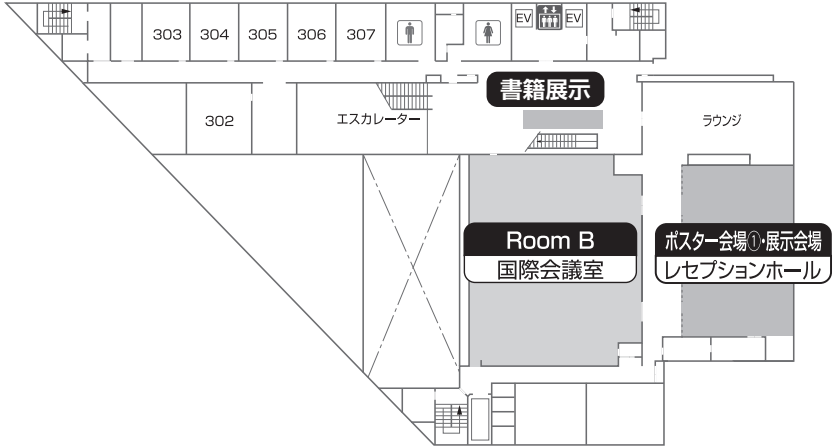

講演会場配置図

神戸国際会議場

3F

2F

B1F・1F

懇親会会場

神戸ポートピアホテル

本館B1F

懇親会会場
借室