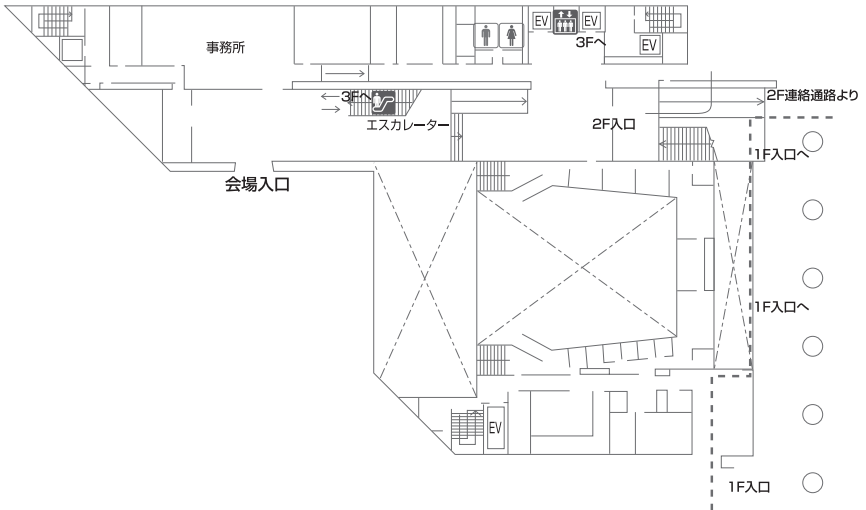

講演会場配置図

神戸国際会議場

3F

2F

B1F・1F

懇親会会場

神戸ポートピアホテル

本館B1F

懇親会会場
借室