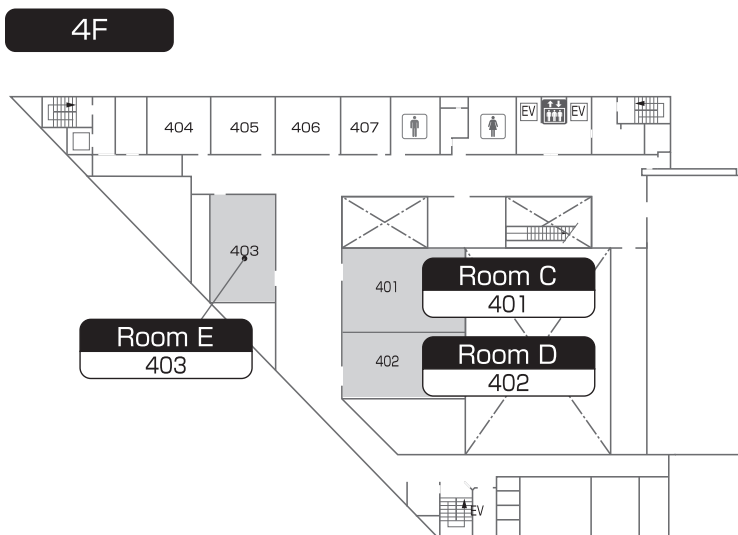

講演会場配置図

神戸国際会議場

3F

2F

B1F・1F

懇親会会場

神戸ポートピアホテル

本館B1F

懇親会会場
借室