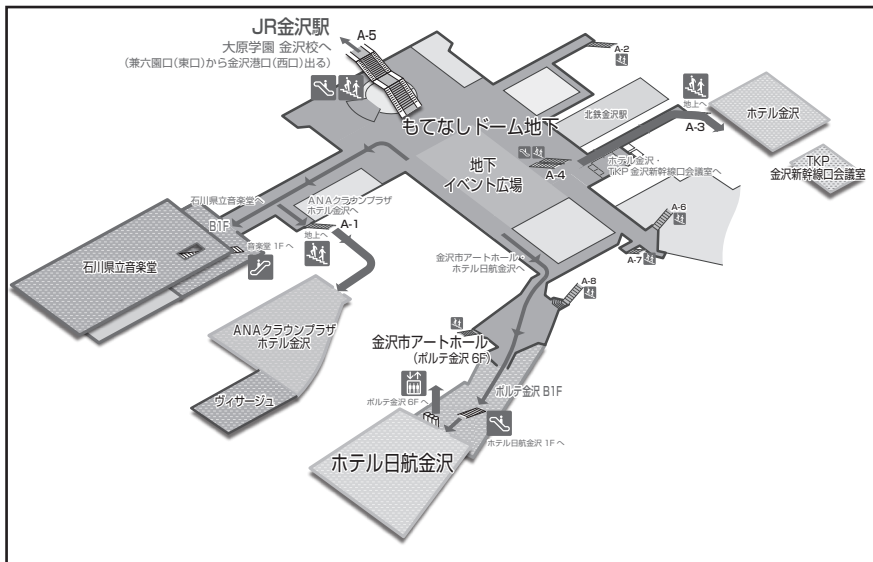

交通のご案内

ホテル日航金沢

〒920-0853 石川県金沢市本町2-15-1
(JR金沢駅兼六園口前)
TEL:076-234-1111(代表) FAX:076-234-8802
HP:www.hnkanazawa.jp/

金沢市アートホール

〒920-0853 石川県金沢市本町2丁目15番1号
TEL:076-224-1660 FAX:076-224-1668
HP:www.art-h.gr.jp/

会場へのアクセス

- 【金沢駅からアクセス】 JR金沢駅兼六園口より徒歩3分
- 【小松空港からアクセス】 空港バスご利用の場合
空港前バスのりばより、金沢駅行で約45～60分
- 【お車でアクセス】 北陸自動車道
金沢西ICから約15分
金沢東ICから約10分

会場のご案内

ホテル日航金沢／Hotel Nikko Kanazawa

1F

※9/8(土), 9/9(日)のみ
9/7(金)はもてなしドームにて配布

3F

会場のご案内

4F

5F

会場のご案内

金沢市アートホール / Kanazawa Art Hall

6F

連絡経路図

※ホテル日航金沢と金沢市アートホールは同じビルです。
1F・6Fに連絡通路があります。