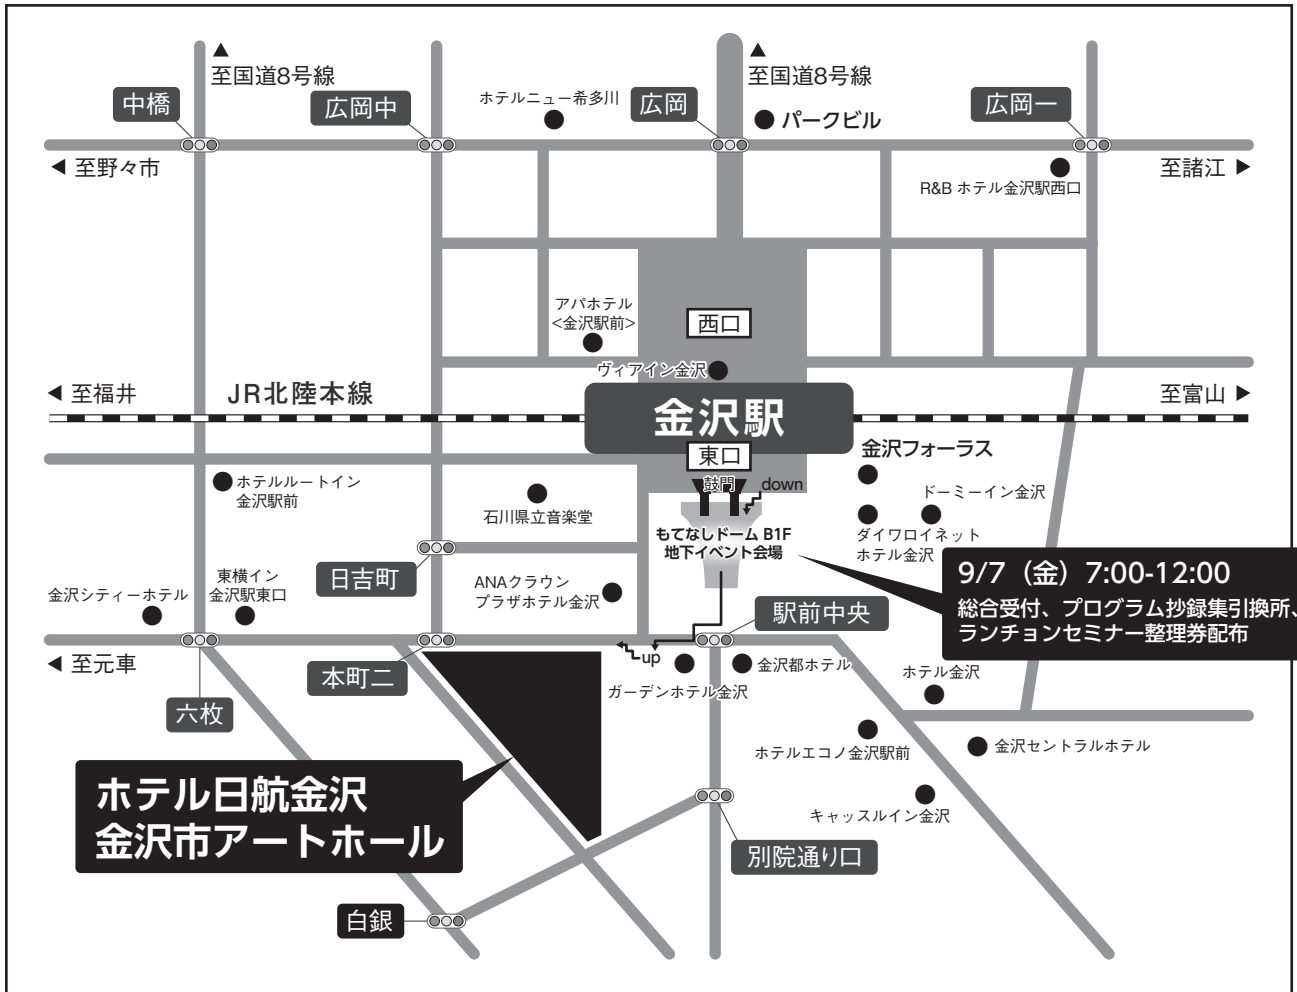

交通のご案内

ホテル日航金沢

〒920-0853 石川県金沢市本町2-15-1
(JR金沢駅兼六園口前)
TEL:076-234-1111(代表) FAX:076-234-8802
HP:www.hnkanazawa.jp/

金沢市アートホール

〒920-0853 石川県金沢市本町2丁目15番1号
TEL:076-224-1660 FAX:076-224-1668
HP:www.art-h.gr.jp/

会場へのアクセス

- 【金沢駅からアクセス】 JR金沢駅兼六園口より徒歩3分
- 【小松空港からアクセス】 空港バスご利用の場合
空港前バスのりばより、金沢駅行で約45～60分
- 【お車でアクセス】 北陸自動車道
金沢西ICから約15分
金沢東ICから約10分

会場のご案内

ホテル日航金沢／Hotel Nikko Kanazawa

1F

※9/8(土), 9/9(日)のみ
9/7(金)はもてなしドームにて配布

3F

会場のご案内

4F

5F

会場のご案内

金沢市アートホール / Kanazawa Art Hall

6F

連絡経路図

※ホテル日航金沢と金沢市アートホールは同じビルです。
1F・6Fに連絡通路があります。