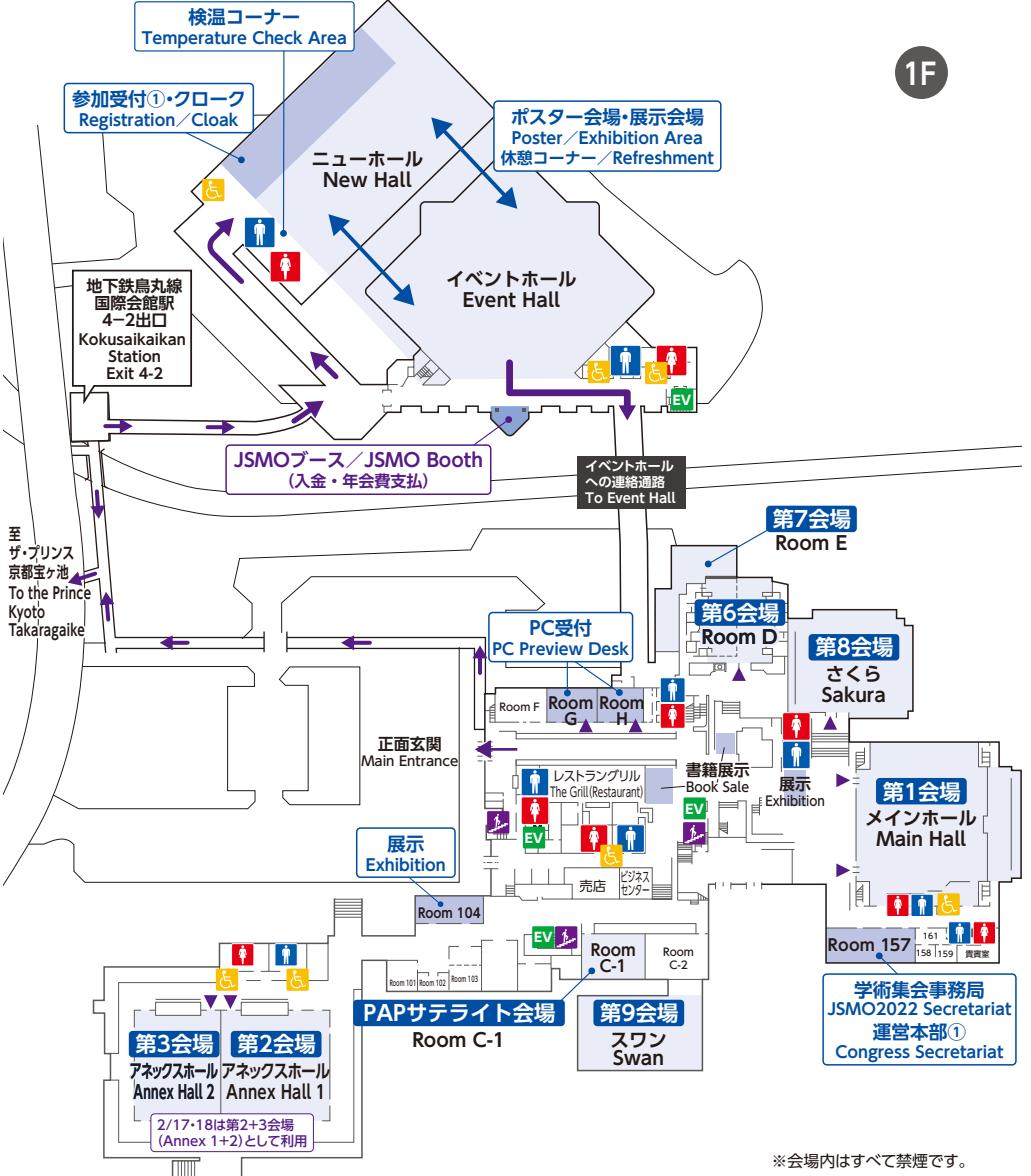

Floor Layout / 会場案内図

■ Kyoto International Conference Center (国立京都国際会館)

1F

※会場内はすべて禁煙です。

■ Kyoto International Conference Center (国立京都国際会館)

※会場内はすべて禁煙です。

 No Smoking