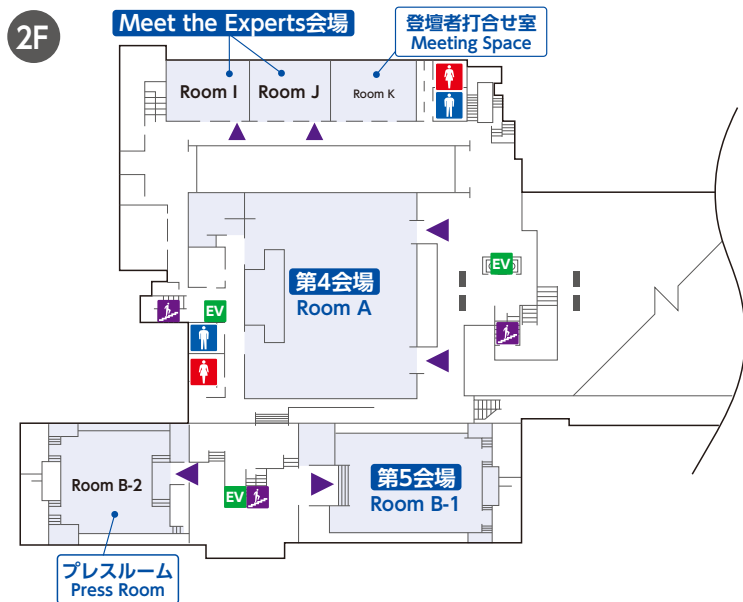

Floor Layout / 会場案内図

■ Kyoto International Conference Center (国立京都国際会館)

1F

※会場内はすべて禁煙です。

■ Kyoto International Conference Center (国立京都国際会館)

※会場内はすべて禁煙です。

 No Smoking