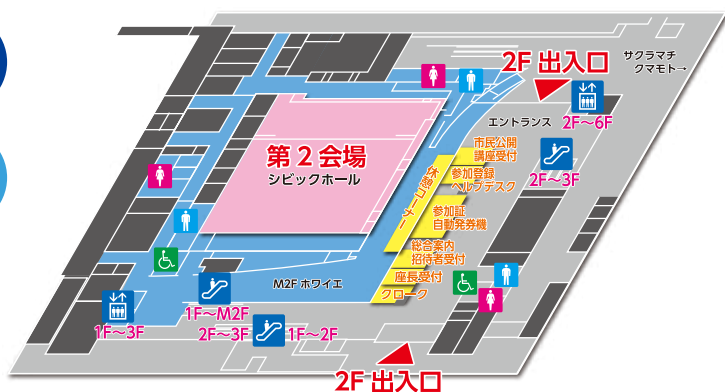

第78回日本大腸肛門病学会学術集会

The 78th Annual Meeting of The Japan Society of Coloproctology

会場案内図

6F

●第12会場 Room12

4F

●第1会場 Room1
●大腸肛門病センター高野病院
40年の軌跡展

3F

●第3～10会場 Room3～10
●PCデータ受付センター
●書籍展示

2F

M2F

—2F—
●参加者受付
●座長受付
●クローク

—M2F—
●第2会場 Room2
●休憩コーナー

1F

●第11会場 Room11
●ポスター会場
●ポスター座長受付
●企業展示・車両展示
●熊本土産販売コーナー