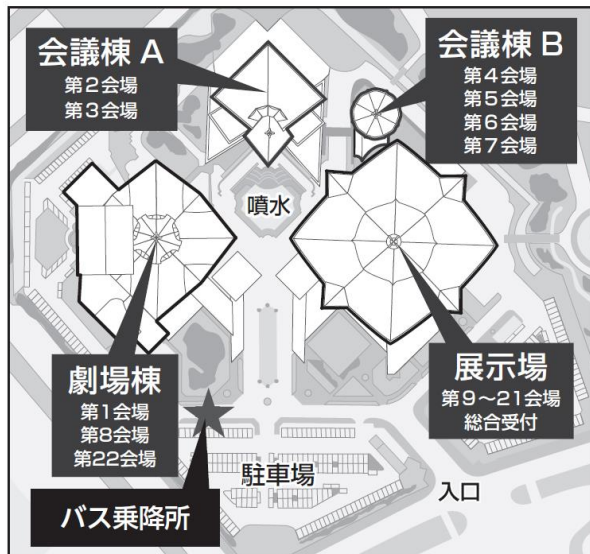

3月9日 (木)		往路
7時台	20分おき	
8～11時台	30分おき	
復路		
12時～	60分おき	
19時～	10分おき	

3月10日 (金)		往路
7時台	20分おき	
8～11時台	30分おき	
復路		
14時～	60分おき	

### シャトルバス乗降場所

県庁前県民広場（那覇市）

沖縄コンベンションセンター敷地内  
劇場横

## 【学会会場往復用バス】 3月9日（木） 1日目