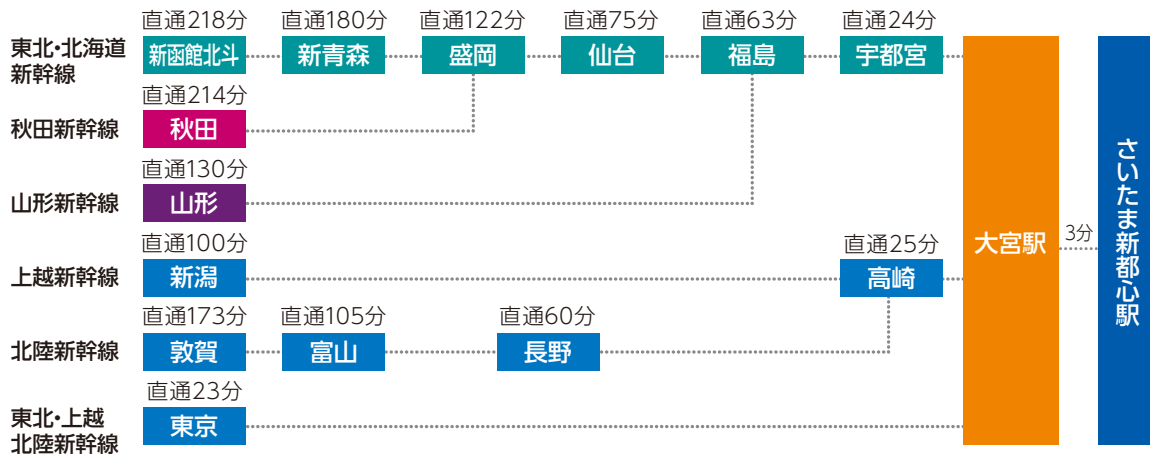

会場までのアクセス

1. 大宮ソニックシティ (ホール棟・ビル棟)

住所：〒330-8669 埼玉県さいたま市大宮区桜木町1-7-5
アクセス：JR大宮駅西口から徒歩3分

2. さいたまスーパーアリーナ (コミュニティアリーナ/TOIRO)

住所：〒330-0081 埼玉県さいたま市中央区新都心8
アクセス：JRさいたま新都心駅西口から徒歩3分(大宮駅より1駅)

3. パレスホテル大宮

住所：〒330-0854 埼玉県さいたま市大宮区桜木町1-7-5
アクセス：JR大宮駅西口から徒歩3分

●新幹線でお越しの場合

●在来線でお越しの場合

●飛行機でお越しの場合