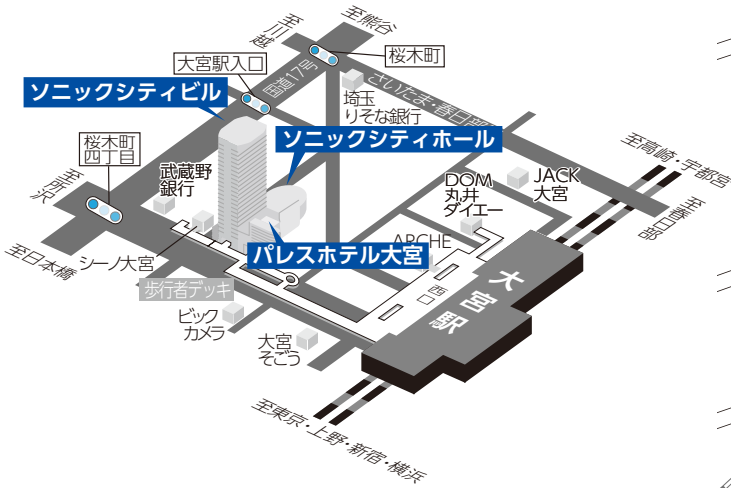

会場までのアクセス

1. 大宮ソニックシティ (ホール棟・ビル棟)

住所：〒330-8669 埼玉県さいたま市大宮区桜木町1-7-5
アクセス：JR大宮駅西口から徒歩3分

2. さいたまスーパーアリーナ (コミュニティアリーナ/TOIRO)

住所：〒330-0081 埼玉県さいたま市中央区新都心8
アクセス：JRさいたま新都心駅西口から徒歩3分(大宮駅より1駅)

3. パレスホテル大宮

住所：〒330-0854 埼玉県さいたま市大宮区桜木町1-7-5
アクセス：JR大宮駅西口から徒歩3分

●新幹線でお越しの場合

●在来線でお越しの場合

●飛行機でお越しの場合