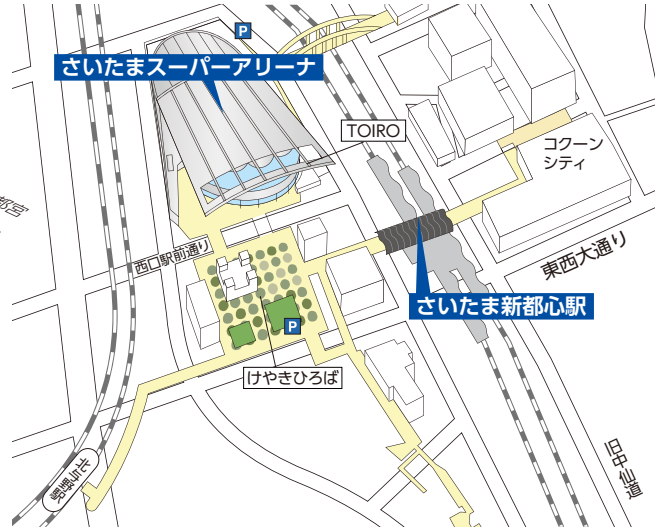

会場までのアクセス

1. 大宮ソニックシティ (ホール棟・ビル棟)

住所：〒330-8669 埼玉県さいたま市大宮区桜木町1-7-5
アクセス：JR大宮駅西口から徒歩3分

2. さいたまスーパーアリーナ (コミュニティアリーナ/TOIRO)

住所：〒330-0081 埼玉県さいたま市中央区新都心8
アクセス：JRさいたま新都心駅西口から徒歩3分(大宮駅より1駅)

3. パレスホテル大宮

住所：〒330-0854 埼玉県さいたま市大宮区桜木町1-7-5
アクセス：JR大宮駅西口から徒歩3分

●新幹線でお越しの場合

●在来線でお越しの場合

●飛行機でお越しの場合