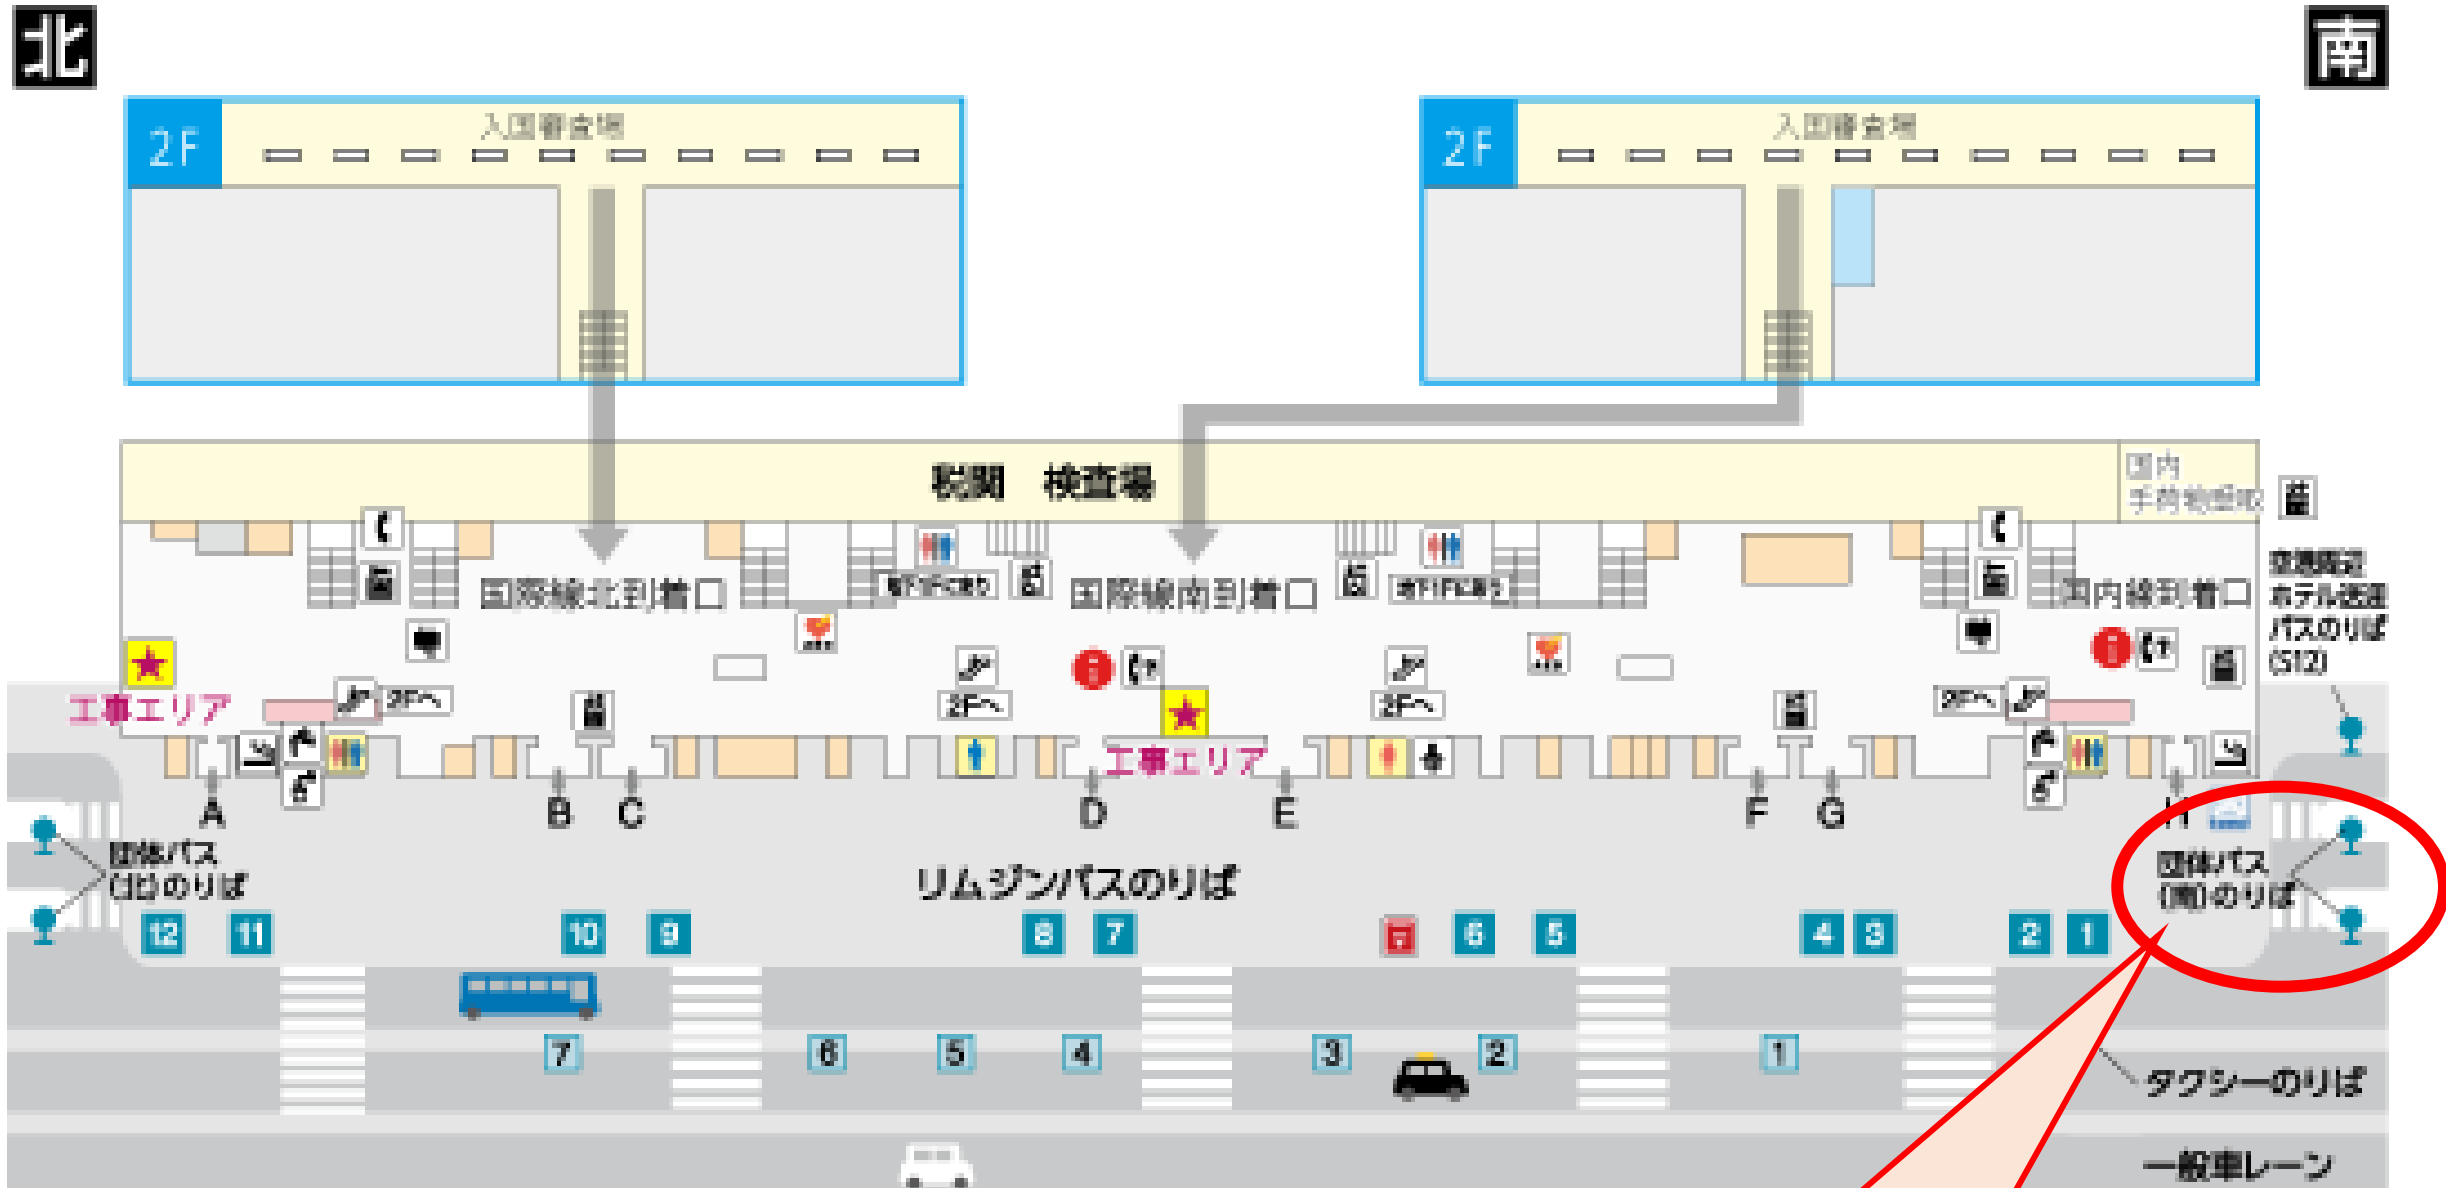

第56回日本薬剤師会学術大会では、会期中(9/17~9/18)無料でご利用いただけるシャトルバスを運行しています。 ※抄録集に掲載の内容から変更がございますのでご注意ください。

■ 乗り場案内

<和歌山城ホール周辺>

<和歌山県民文化会館周辺>

シャトルバスの運行について

■ 乗り場案内

＜関西国際空港 第1ターミナル＞

団体バス(南)のりば
②9/17 和歌山県民文化会館 行

■ 9月17日（日）運行スケジュール

①会場間ピストン 和歌山県民会館 ⇄ 和歌山城ホール （片道8分）

和歌山県民文化会館周辺発 (県庁第2南別館東側)						
9時				30	40	50
10時	0	10	20	30	40	50
11時	0	10	20	30	40	50
12時		10	20	30	40	50
13時	0		20	30	40	50
14時	0	10	20	30	40	
15時	0	10	20	30	40	50
16時	0	10	20	30	40	50
17時	0	10	20	30	40	50
18時	0	10	20			

和歌山城ホール周辺発 (ダイワロイネット北側)						
9時					48	58
10時	8	18	28	38	48	58
11時	8	18	28	38		58
12時	8	18	28	38	48	
13時	8	18	28	38	48	58
14時	8	18	28		48	58
15時	8	18	28	38	48	58
16時	8	18	28	38	48	58
17時	8	18	28	38	48	58
18時	8	18	28	38		

■ 9月18日（月・祝）運行スケジュール

①路線：会場間ピストン 和歌山県民会館 ⇄ 和歌山城ホール（片道8分）

和歌山県民文化会館周辺発 (県庁第2南別館東側)						
9時	0	10	20	30	40	50
10時	0	10	20	30	40	50
11時	0	10	20	30	40	50
12時	0	10	20	30	40	50
13時						

和歌山城ホール周辺発 (ダイワロイネット北側)						
9時		18	28	38	48	58
10時	8	18	28	38	48	58
11時	8	18	28	38	48	58
12時	8	18	28	38		
13時						