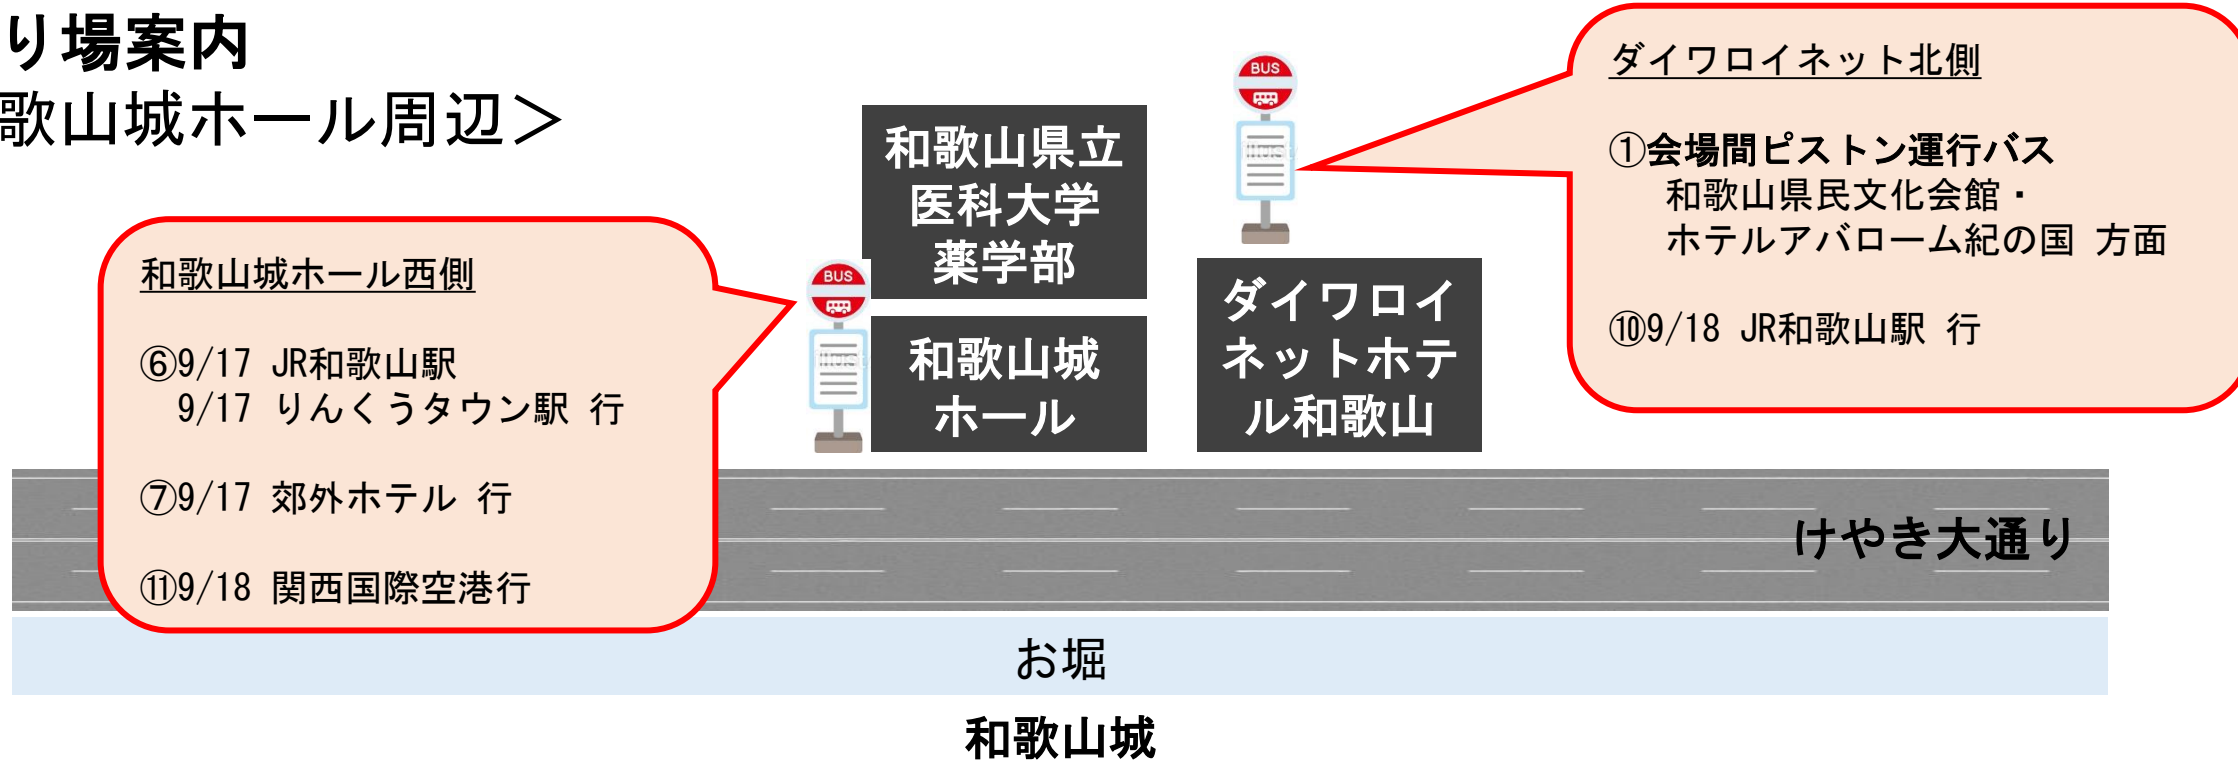

第56回日本薬剤師会学術大会では、会期中(9/17~9/18)無料でご利用いただけるシャトルバスを運行しています。 ※抄録集に掲載の内容から変更がございますのでご注意ください。

■ 乗り場案内

<和歌山城ホール周辺>

<和歌山県民文化会館周辺>

シャトルバスの運行について

■ 乗り場案内

＜関西国際空港 第1ターミナル＞

団体バス(南)のりば
②9/17 和歌山県民文化会館 行

■ 9月17日（日）運行スケジュール

①会場間ピストン 和歌山県民会館 ⇄ 和歌山城ホール （片道8分）

和歌山県民文化会館周辺発 (県庁第2南別館東側)						
9時				30	40	50
10時	0	10	20	30	40	50
11時	0	10	20	30	40	50
12時		10	20	30	40	50
13時	0		20	30	40	50
14時	0	10	20	30	40	
15時	0	10	20	30	40	50
16時	0	10	20	30	40	50
17時	0	10	20	30	40	50
18時	0	10	20			