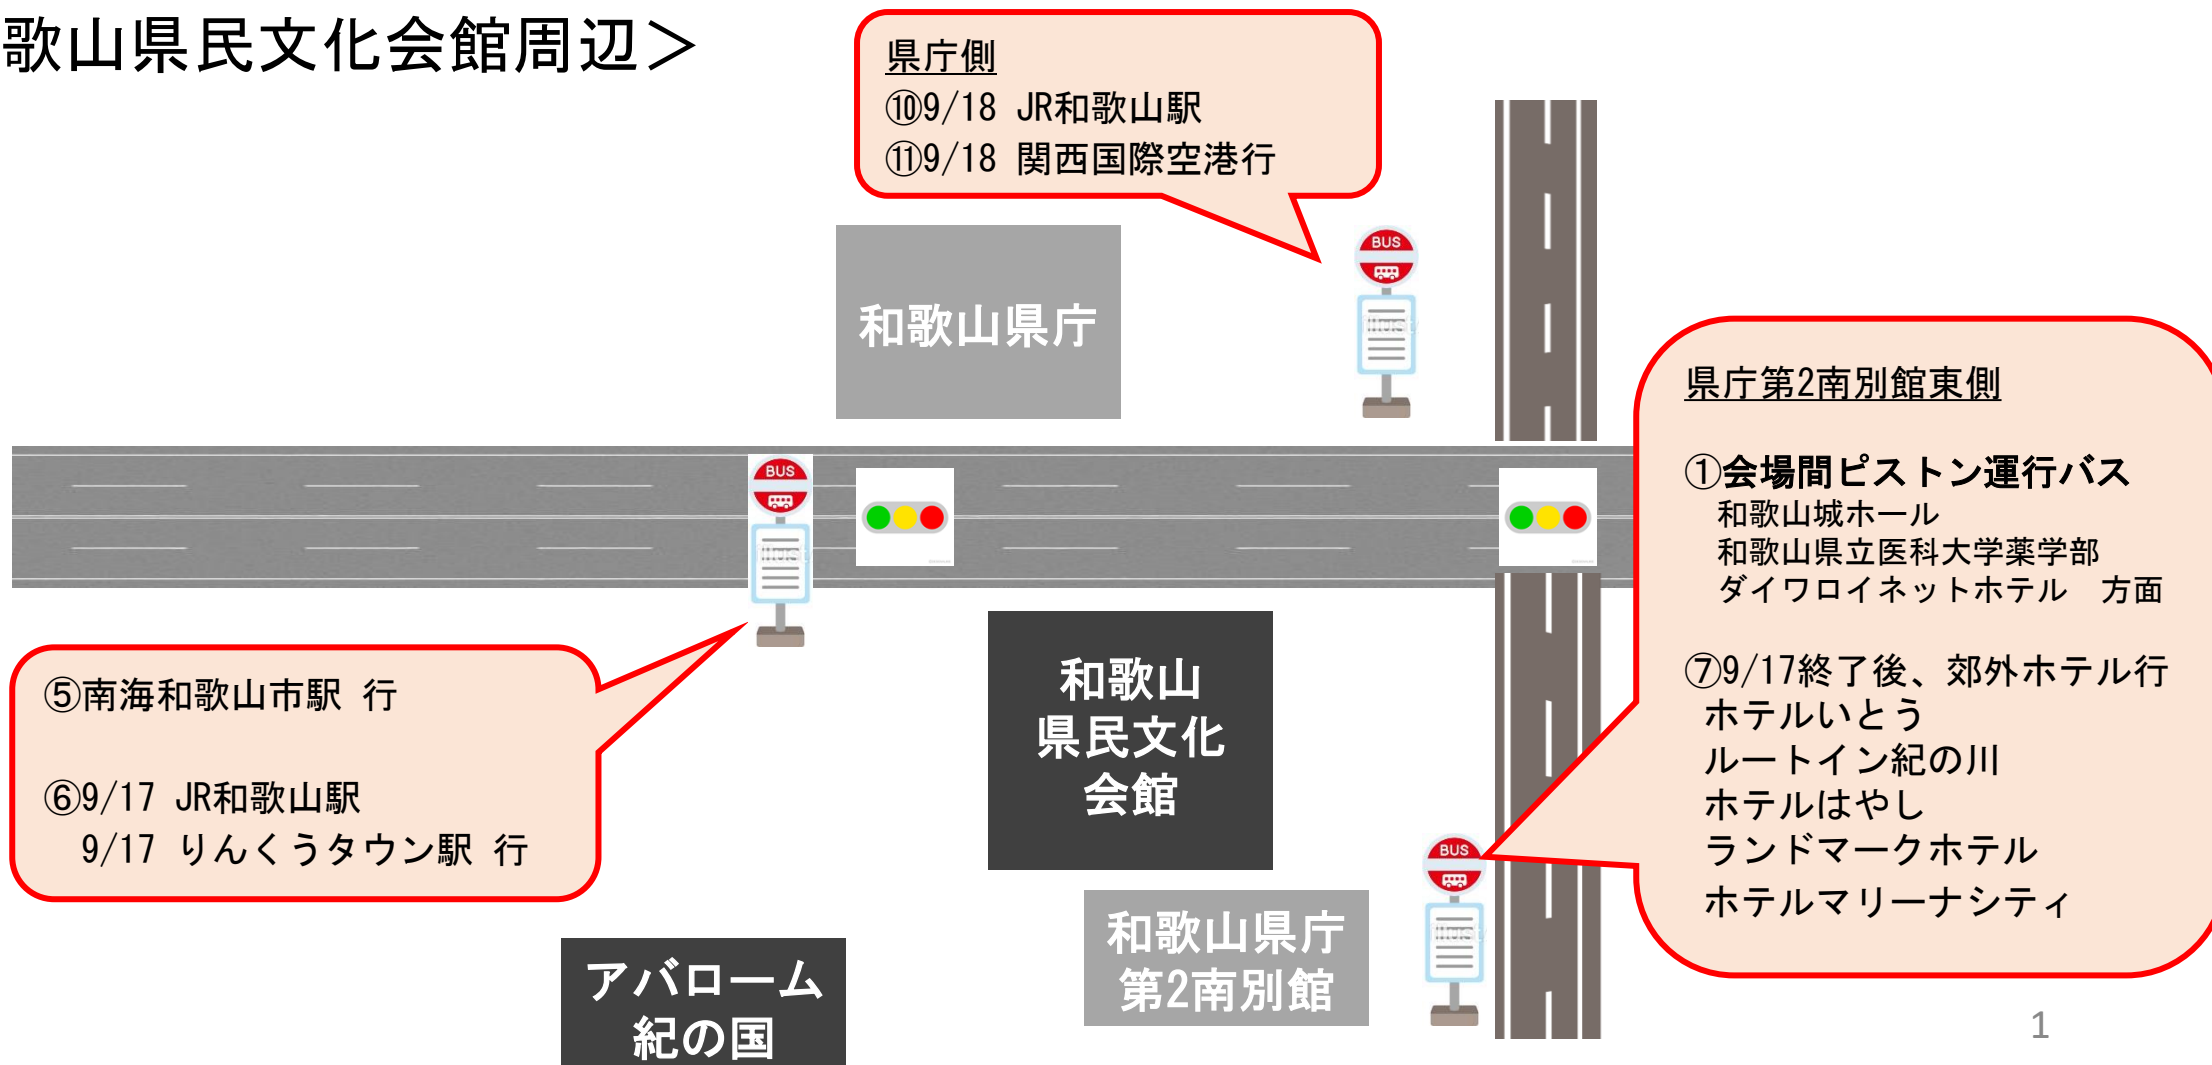

第56回日本薬剤師会学術大会では、会期中(9/17~9/18)無料でご利用いただけるシャトルバスを運行しています。 ※抄録集に掲載の内容から変更がございますのでご注意ください。

■ 乗り場案内

<和歌山城ホール周辺>

<和歌山県民文化会館周辺>

シャトルバスの運行について

■ 乗り場案内

＜関西国際空港 第1ターミナル＞

団体バス(南)のりば
②9/17 和歌山県民文化会館 行

■ 9月17日（日）運行スケジュール

①会場間ピストン 和歌山県民会館 ⇄ 和歌山城ホール （片道8分）

和歌山県民文化会館周辺発 (県庁第2南別館東側)						
9時				30	40	50
10時	0	10	20	30	40	50
11時	0	10	20	30	40	50
12時		10	20	30	40	50
13時	0		20	30	40	50
14時	0	10	20	30	40	
15時	0	10	20	30	40	50
16時	0	10	20	30	40	50
17時	0	10	20	30	40	50
18時	0	10	20			

和歌山城ホール周辺発 (ダイワロイネット北側)						
9時					48	58
10時	8	18	28	38	48	58
11時	8	18	28	38		58
12時	8	18	28	38	48	
13時	8	18	28	38	48	58
14時	8	18	28		48	58
15時	8	18	28	38	48	58
16時	8	18	28	38	48	58
17時	8	18	28	38	48	58
18時	8	18	28	38		

■ 9月18日（月・祝）運行スケジュール

①路線：会場間ピストン 和歌山県民会館 ⇄ 和歌山城ホール（片道8分）

和歌山県民文化会館周辺発 (県庁第2南別館東側)						
9時	0	10	20	30	40	50
10時	0	10	20	30	40	50
11時	0	10	20	30	40	50
12時	0	10	20	30	40	50
13時						

和歌山城ホール周辺発 (ダイワロイネット北側)						
9時		18	28	38	48	58
10時	8	18	28	38	48	58
11時	8	18	28	38	48	58
12時	8	18	28	38		
13時						