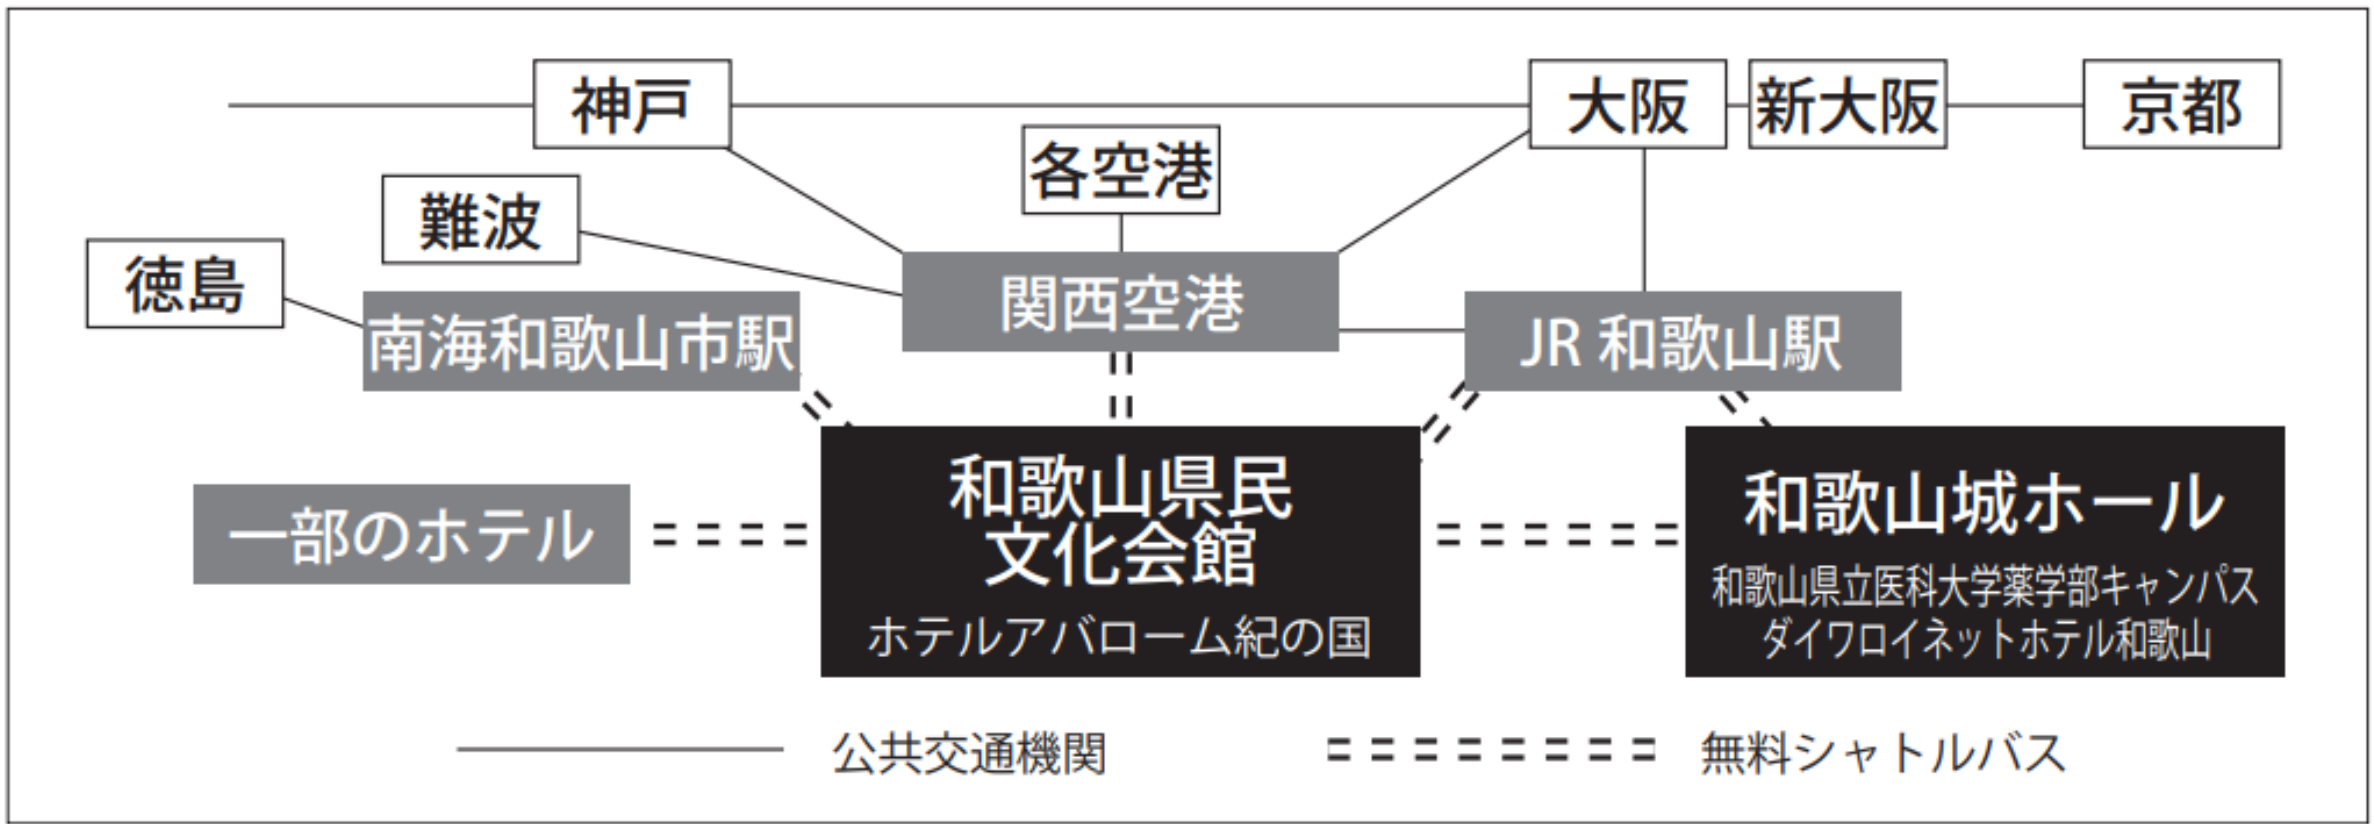

第56回日本薬剤師会学術大会では、会期中(9/17~9/18)無料でご利用いただけるシャトルバスを運行しています。 ※抄録集に掲載の内容から変更がございますのでご注意ください。

■ 乗り場案内

<和歌山城ホール周辺>

<和歌山県民文化会館周辺>

シャトルバスの運行について

■ 乗り場案内

＜関西国際空港 第1ターミナル＞

団体バス(南)のりば
②9/17 和歌山県民文化会館 行

■ 9月17日（日）運行スケジュール

①会場間ピストン 和歌山県民会館 ⇄ 和歌山城ホール （片道8分）

和歌山県民文化会館周辺発 (県庁第2南別館東側)						
9時				30	40	50
10時	0	10	20	30	40	50
11時	0	10	20	30	40	50
12時		10	20	30	40	50
13時	0		20	30	40	50
14時	0	10	20	30	40	
15時	0	10	20	30	40	50
16時	0	10	20	30	40	50
17時	0	10	20	30	40	50
18時	0	10	20			

和歌山城ホール周辺発 (ダイワロイネット北側)						
9時					48	58
10時	8	18	28	38	48	58
11時	8	18	28	38		58
12時	8	18	28	38	48	
13時	8	18	28	38	48	58
14時	8	18	28		48	58
15時	8	18	28	38	48	58
16時	8	18	28	38	48	58
17時	8	18	28	38	48	58
18時	8	18	28	38		