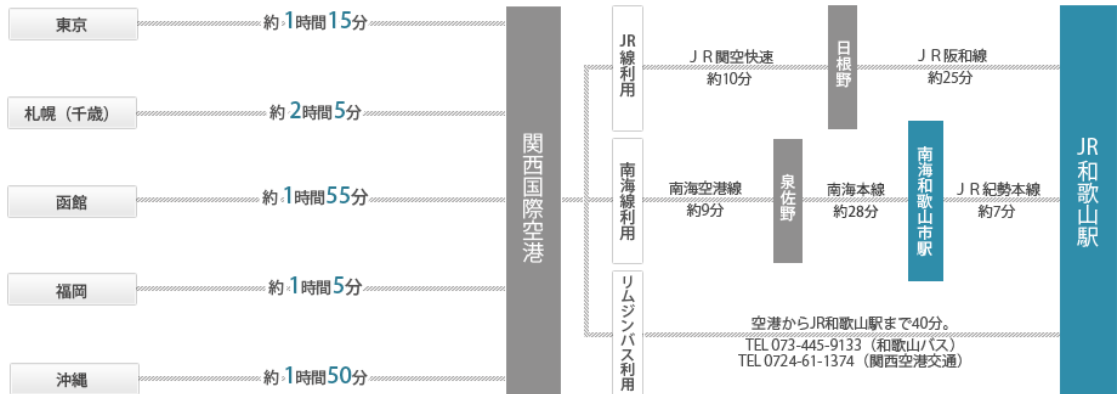

開催地概要

1. 会場:

和歌山県民文化会館

和歌山城ホール

和歌山県立医科大学
薬学部キャンパス

ダイワロイネットホテル和歌山

ホテルアバローム紀の国

2. アクセス:

《和歌山まで》 ※和歌山市観光協会サイトより抜粋 (<https://www.wakayamakanko.com/access/>)

○空路

○鉄道

《和歌山県民文化会館まで》

○南海電鉄「和歌山市駅」より:

徒歩 約20分 / タクシー 約5分 / バス 約10分

○JR「和歌山駅」より:

徒歩 約35分 / タクシー 約10分 / バス 約10分

《和歌山城ホールまで》

○南海電鉄「和歌山市駅」より: バス 約10分

○JR「和歌山駅」より: バス 約5分