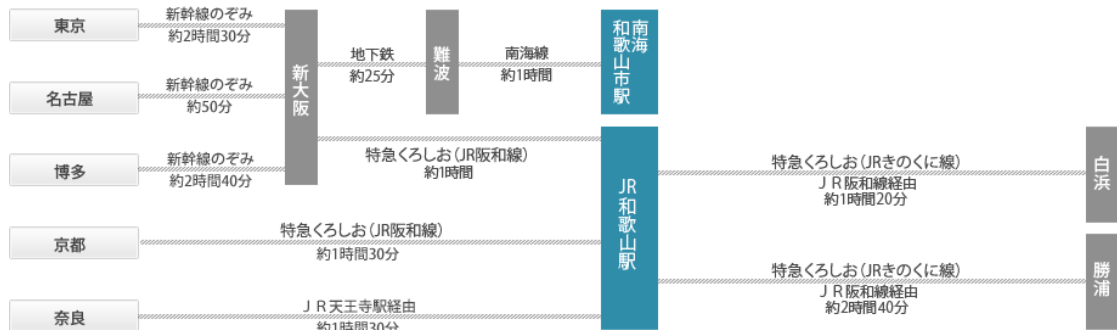

開催地概要

1. 会場:

和歌山県民文化会館

和歌山城ホール

和歌山県立医科大学
薬学部キャンパス

ダイワロイネットホテル和歌山

ホテルアバローム紀の国

2. アクセス:

《和歌山まで》 ※和歌山市観光協会サイトより抜粋 (<https://www.wakayamakanko.com/access/>)

○空路

○鉄道

《和歌山県民文化会館まで》

○南海電鉄「和歌山市駅」より:

徒歩 約20分 / タクシー 約5分 / バス 約10分

○JR「和歌山駅」より:

徒歩 約35分 / タクシー 約10分 / バス 約10分