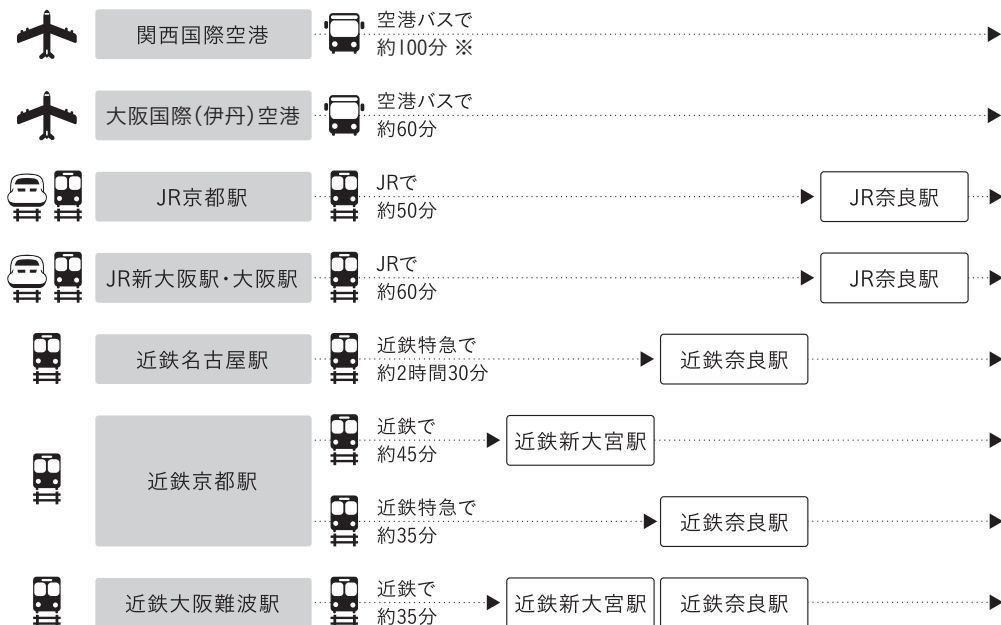

# 交通案内

## ● 奈良県コンベンションセンター

奈良交通バス 下車すぐ 奈良市庁前  
 近鉄 徒歩 約10分 新大宮駅  
 JR 徒歩 約15分 奈良駅

※関西国際空港発着便はたまたま運休しております。(8/31現在)

奈良県コンベンションセンター