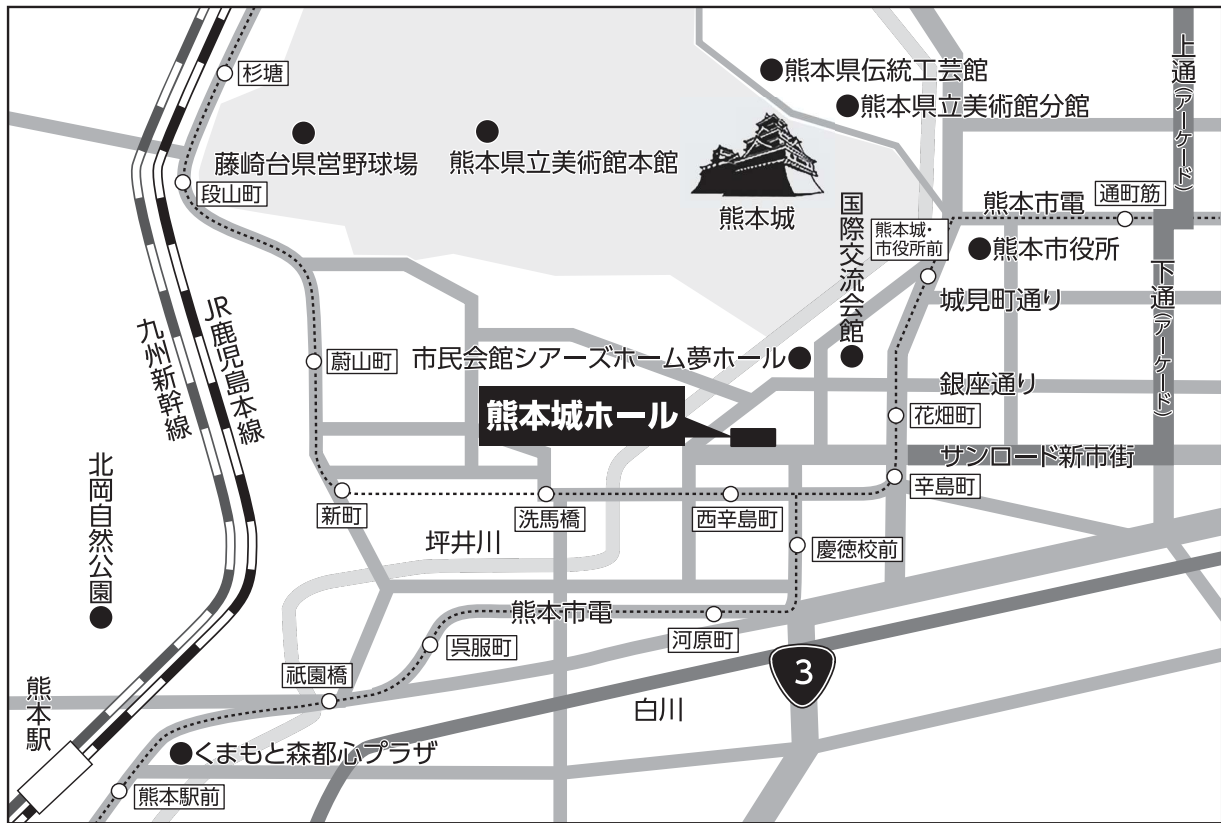

交通のご案内

会場：熊本城ホール

〒860-0805 熊本県熊本市中央区桜町3番40号

TEL：096-312-3737

■交通・アクセス

| | バス (桜町バスターミナルまで) | 車 | 市電 (辛島町駅まで) | タクシー |
|----------|---------------------|------|-------------|--------------|
| 熊本駅 | 約10分/160円 | 約10分 | 約14分/170円 | 約10分/900円程 |
| 阿蘇くまもと空港 | 約50分/880円 | 約45分 | | 約40分/4,900円程 |
| 熊本IC | | 約35分 | | |