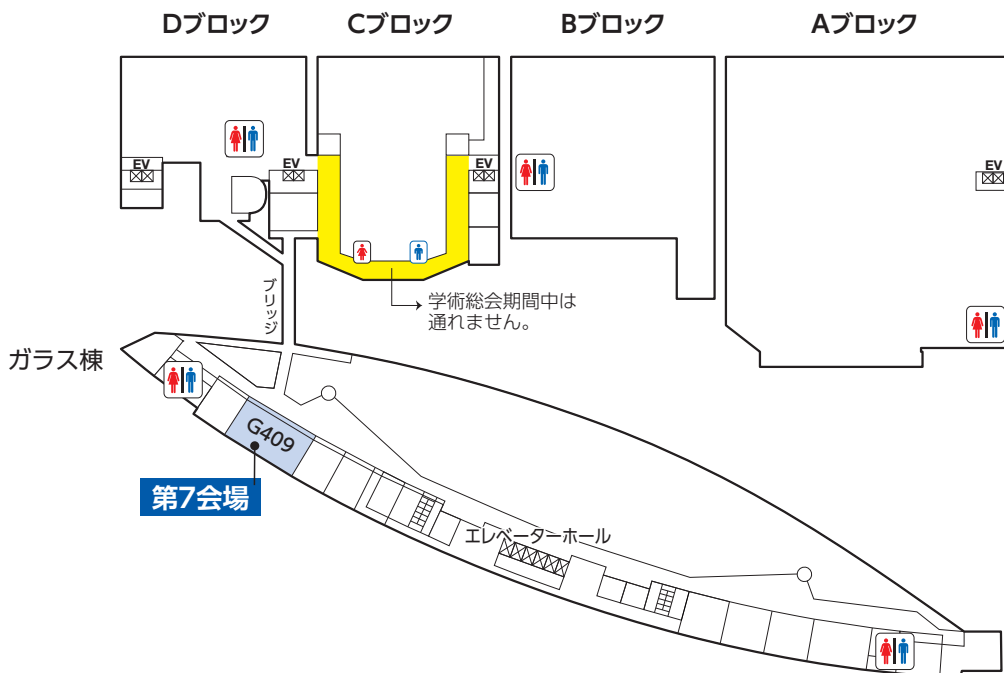

会場への交通案内

東京国際フォーラム 〒100-0005 東京都千代田区丸の内3丁目5番1号 TEL : 03-5221-9000

●JR線

有楽町駅より徒歩1分
 東京駅より徒歩5分
 (京葉線東京駅と地下1F地下コンコースにて連絡)

●地下鉄

有楽町線：有楽町駅(地下1F地下コンコースにて連絡)
 千代田線：二重橋前駅より徒歩5分/日比谷駅より徒歩7分
 丸の内線：銀座駅より徒歩5分
 銀座線：銀座駅より徒歩7分/京橋駅より徒歩7分
 三田線：日比谷駅より徒歩5分

●成田空港から

リムジンバス 東京駅まで80~90分
 JR成田エクスプレス 東京駅まで53分

●羽田空港から

モノレール浜松町駅まで23分
 JR浜松町駅より有楽町駅まで4分

会場フロア図

会場案内

会場名	棟	階数	部屋名
AGORA会場／企業展示場／ポスター展示会場／休憩コーナー／アンチエイジングフェア会場	-	地下2階	ホールE (1)
運営本部	ガラス棟	5階	G508
参加登録受付／総合案内／単位受付／ランチョンセミナー整理券配布所／エコバッグ配布所／クローク／PCセンター		地下1階	ロビーギャラリー
第1会場	ホール棟Bブロック	7階	ホールB7 (1)
第2会場	ホール棟Bブロック	7階	ホールB7 (2)
第3会場	ホール棟Bブロック	5階	ホールB5 (1)
第4会場	ホール棟Bブロック	5階	ホールB5 (2)
第5会場	ホール棟Dブロック	7階	ホールD7
第6会場	ホール棟Dブロック	5階	ホールD5
第7会場	ガラス棟	4階	G409
第8会場	ガラス棟	5階	G510

地下2F

地下1F

1F

4F

5F

7F