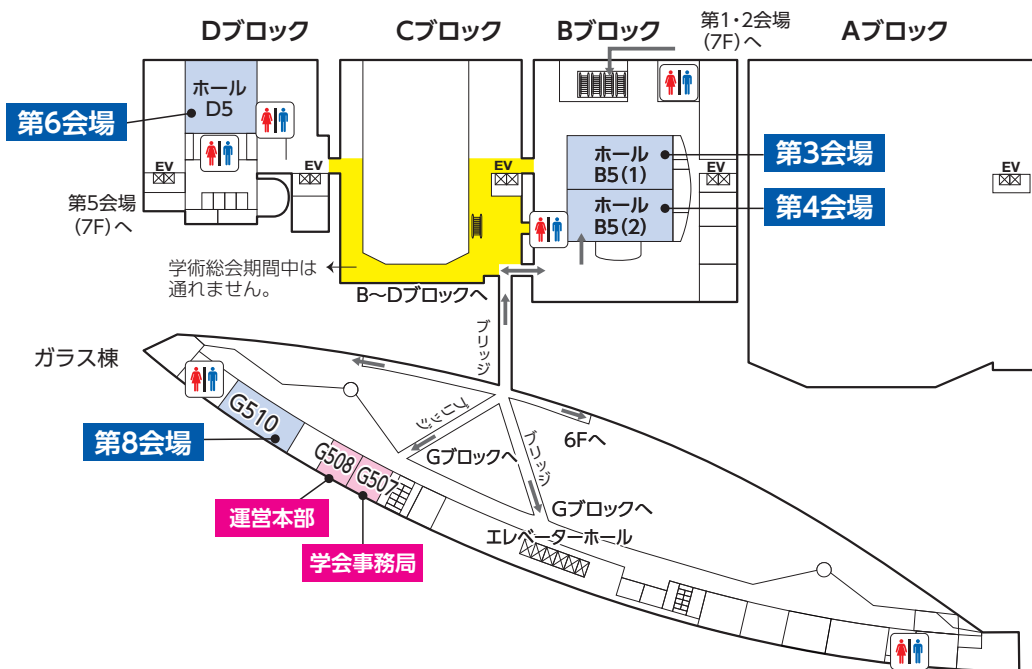

会場への交通案内

東京国際フォーラム 〒100-0005 東京都千代田区丸の内3丁目5番1号 TEL : 03-5221-9000

●JR線

有楽町駅より徒歩1分
 東京駅より徒歩5分
 (京葉線東京駅と地下1F地下コンコースにて連絡)

●地下鉄

有楽町線：有楽町駅(地下1F地下コンコースにて連絡)
 千代田線：二重橋前駅より徒歩5分/日比谷駅より徒歩7分
 丸の内線：銀座駅より徒歩5分
 銀座線：銀座駅より徒歩7分/京橋駅より徒歩7分
 三田線：日比谷駅より徒歩5分

●成田空港から

リムジンバス 東京駅まで80~90分
 JR成田エクスプレス 東京駅まで53分

●羽田空港から

モノレール浜松町駅まで23分
 JR浜松町駅より有楽町駅まで4分

会場フロア図

会場案内

会場名	棟	階数	部屋名
AGORA会場／企業展示場／ポスター展示会場／休憩コーナー／アンチエイジングフェア会場	-	地下2階	ホールE (1)
運営本部	ガラス棟	5階	G508
参加登録受付／総合案内／単位受付／ランチョンセミナー整理券配布所／エコバッグ配布所／クローク／PCセンター		地下1階	ロビーギャラリー
第1会場	ホール棟Bブロック	7階	ホールB7 (1)
第2会場	ホール棟Bブロック	7階	ホールB7 (2)
第3会場	ホール棟Bブロック	5階	ホールB5 (1)
第4会場	ホール棟Bブロック	5階	ホールB5 (2)
第5会場	ホール棟Dブロック	7階	ホールD7
第6会場	ホール棟Dブロック	5階	ホールD5
第7会場	ガラス棟	4階	G409
第8会場	ガラス棟	5階	G510

地下2F

地下1F

1F

4F

5F

7F