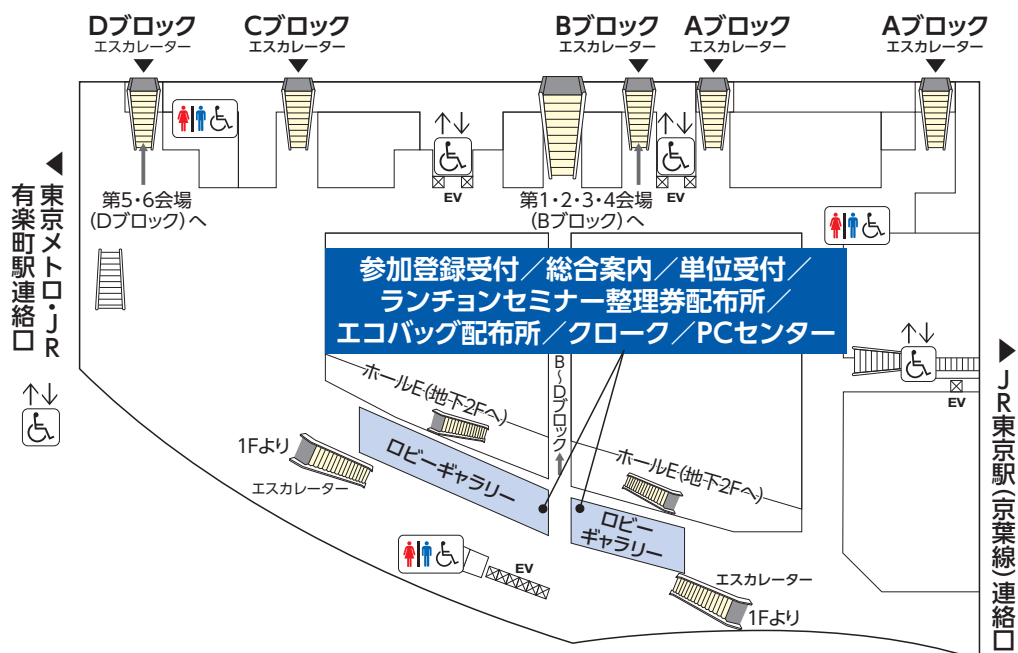

会場への交通案内

東京国際フォーラム 〒100-0005 東京都千代田区丸の内3丁目5番1号 TEL : 03-5221-9000

●JR線

有楽町駅より徒歩1分
 東京駅より徒歩5分
 (京葉線東京駅と地下1F地下コンコースにて連絡)

●地下鉄

有楽町線：有楽町駅(地下1F地下コンコースにて連絡)
 千代田線：二重橋前駅より徒歩5分/日比谷駅より徒歩7分
 丸の内線：銀座駅より徒歩5分
 銀座線：銀座駅より徒歩7分/京橋駅より徒歩7分
 三田線：日比谷駅より徒歩5分

●成田空港から

リムジンバス 東京駅まで80~90分
 JR成田エクスプレス 東京駅まで53分

●羽田空港から

モノレール浜松町駅まで23分
 JR浜松町駅より有楽町駅まで4分

会場フロア図

会場案内

会場名	棟	階数	部屋名
AGORA会場／企業展示場／ポスター展示会場／休憩コーナー／アンチエイジングフェア会場	-	地下2階	ホールE (1)
運営本部	ガラス棟	5階	G508
参加登録受付／総合案内／単位受付／ランチョンセミナー整理券配布所／エコバッグ配布所／クローク／PCセンター		地下1階	ロビーギャラリー
第1会場	ホール棟Bブロック	7階	ホールB7 (1)
第2会場	ホール棟Bブロック	7階	ホールB7 (2)
第3会場	ホール棟Bブロック	5階	ホールB5 (1)
第4会場	ホール棟Bブロック	5階	ホールB5 (2)
第5会場	ホール棟Dブロック	7階	ホールD7
第6会場	ホール棟Dブロック	5階	ホールD5
第7会場	ガラス棟	4階	G409
第8会場	ガラス棟	5階	G510

地下2F

地下1F

1F

4F

5F

7F