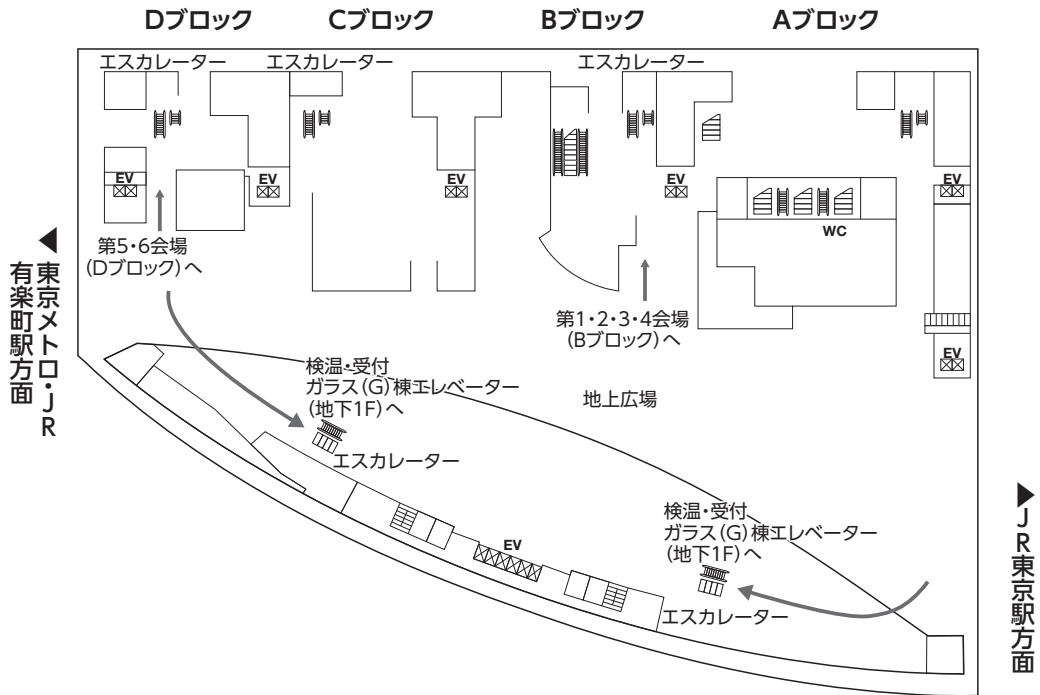

会場への交通案内

東京国際フォーラム 〒100-0005 東京都千代田区丸の内3丁目5番1号 TEL : 03-5221-9000

●JR線

有楽町駅より徒歩1分
 東京駅より徒歩5分
 (京葉線東京駅と地下1F地下コンコースにて連絡)

●地下鉄

有楽町線：有楽町駅(地下1F地下コンコースにて連絡)
 千代田線：二重橋前駅より徒歩5分/日比谷駅より徒歩7分
 丸の内線：銀座駅より徒歩5分
 銀座線：銀座駅より徒歩7分/京橋駅より徒歩7分
 三田線：日比谷駅より徒歩5分

●成田空港から

リムジンバス 東京駅まで80~90分
 JR成田エクスプレス 東京駅まで53分

●羽田空港から

モノレール浜松町駅まで23分
 JR浜松町駅より有楽町駅まで4分

会場フロア図

会場案内

会場名	棟	階数	部屋名
AGORA会場／企業展示場／ポスター展示会場／休憩コーナー／アンチエイジングフェア会場	-	地下2階	ホールE (1)
運営本部	ガラス棟	5階	G508
参加登録受付／総合案内／単位受付／ランチョンセミナー整理券配布所／エコバッグ配布所／クローク／PCセンター		地下1階	ロビーギャラリー
第1会場	ホール棟Bブロック	7階	ホールB7 (1)
第2会場	ホール棟Bブロック	7階	ホールB7 (2)
第3会場	ホール棟Bブロック	5階	ホールB5 (1)
第4会場	ホール棟Bブロック	5階	ホールB5 (2)
第5会場	ホール棟Dブロック	7階	ホールD7
第6会場	ホール棟Dブロック	5階	ホールD5
第7会場	ガラス棟	4階	G409
第8会場	ガラス棟	5階	G510

地下2F

地下1F

1F

4F

5F

7F