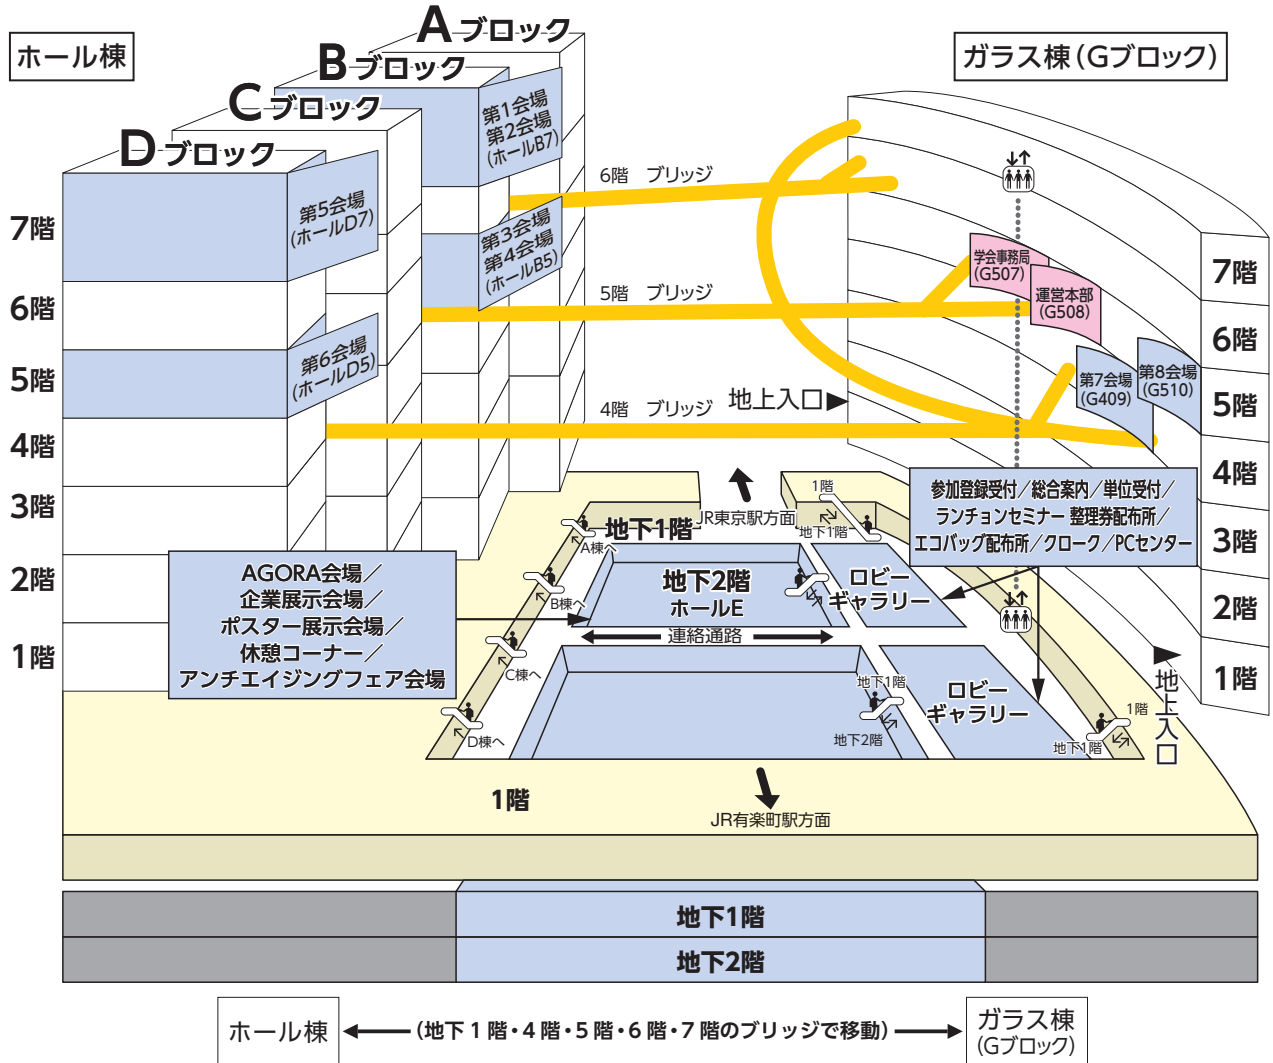

会場への交通案内

東京国際フォーラム 〒100-0005 東京都千代田区丸の内3丁目5番1号 TEL : 03-5221-9000

●JR線

有楽町駅より徒歩1分
 東京駅より徒歩5分
 (京葉線東京駅と地下1F地下コンコースにて連絡)

●地下鉄

有楽町線：有楽町駅(地下1F地下コンコースにて連絡)
 千代田線：二重橋前駅より徒歩5分/日比谷駅より徒歩7分
 丸の内線：銀座駅より徒歩5分
 銀座線：銀座駅より徒歩7分/京橋駅より徒歩7分
 三田線：日比谷駅より徒歩5分

●成田空港から

リムジンバス 東京駅まで80~90分
 JR成田エクスプレス 東京駅まで53分

●羽田空港から

モノレール浜松町駅まで23分
 JR浜松町駅より有楽町駅まで4分

会場フロア図

会場案内

会場名	棟	階数	部屋名
AGORA会場／企業展示場／ポスター展示会場／休憩コーナー／アンチエイジングフェア会場	-	地下2階	ホールE (1)
運営本部	ガラス棟	5階	G508
参加登録受付／総合案内／単位受付／ランチョンセミナー整理券配布所／エコバッグ配布所／クローク／PCセンター		地下1階	ロビーギャラリー
第1会場	ホール棟Bブロック	7階	ホールB7 (1)
第2会場	ホール棟Bブロック	7階	ホールB7 (2)
第3会場	ホール棟Bブロック	5階	ホールB5 (1)
第4会場	ホール棟Bブロック	5階	ホールB5 (2)
第5会場	ホール棟Dブロック	7階	ホールD7
第6会場	ホール棟Dブロック	5階	ホールD5
第7会場	ガラス棟	4階	G409
第8会場	ガラス棟	5階	G510

地下2F

地下1F

1F

4F

5F

7F