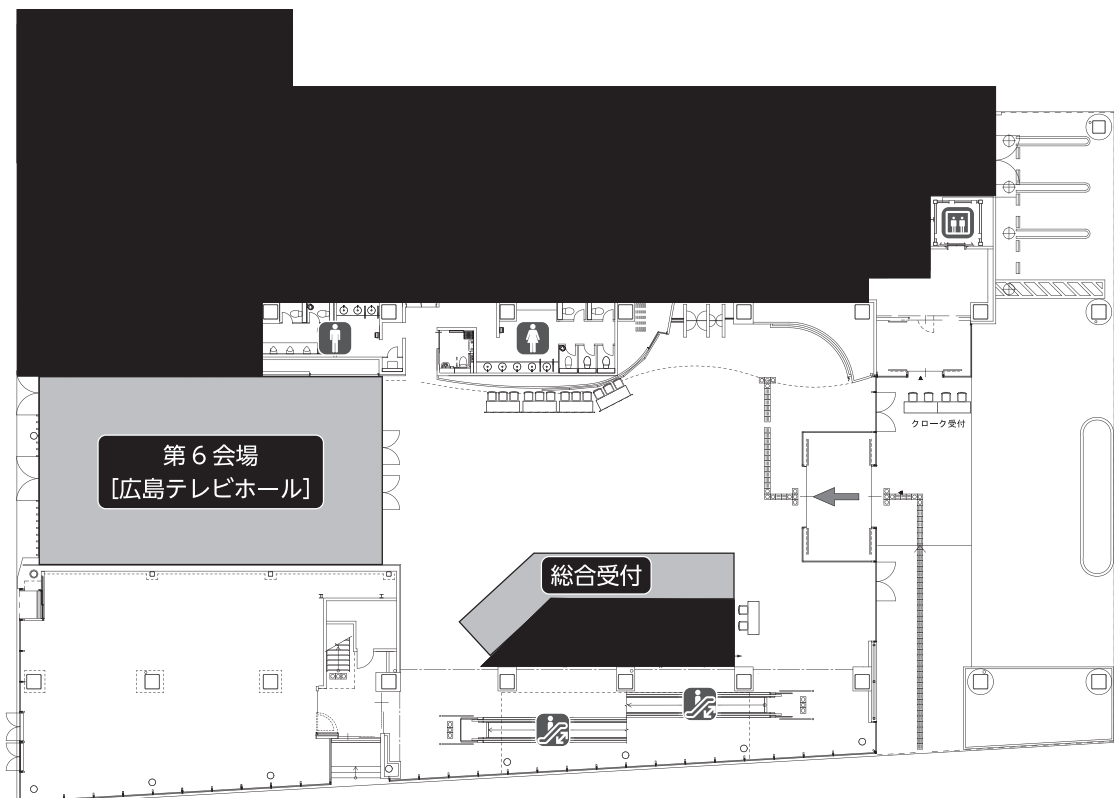

広島コンベンションホール 1 F