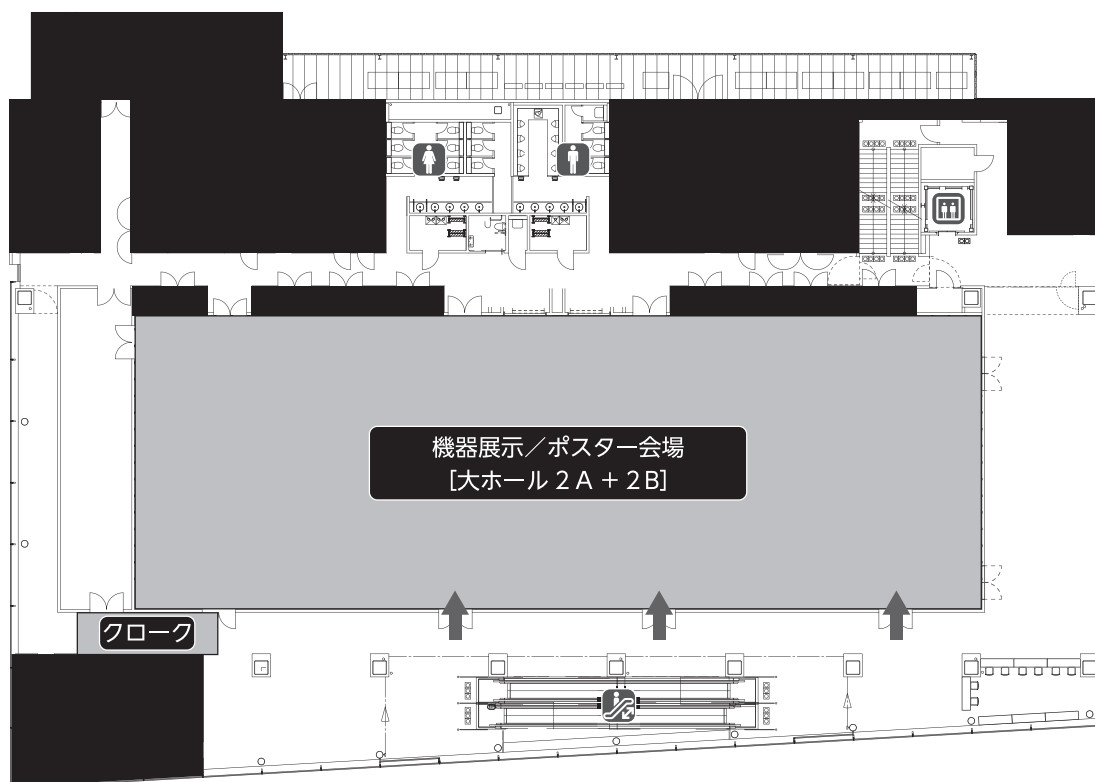

広島コンベンションホール
2 F