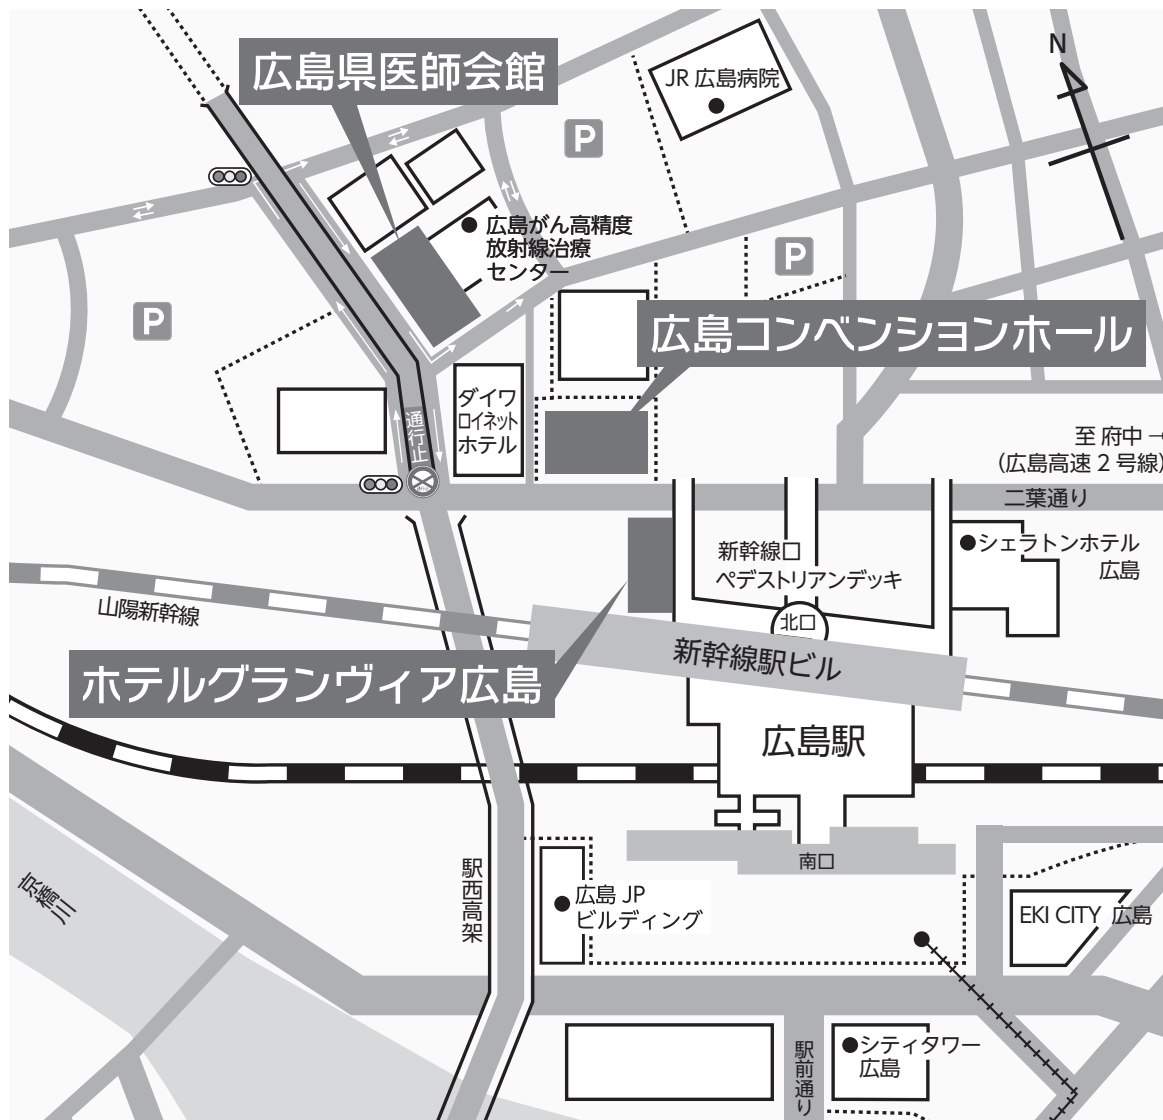

会場・交通案内図

広島コンベンションホール【参加受付／当日受付】

〒732-8575 広島市東区二葉の里3丁目5-4 広テレビル

TEL：082-567-2300

ホテルグランヴィア広島

〒732-0822 広島県広島市南区松原町1-5

広島県医師会館

〒732-0057 広島県広島市東区二葉の里3丁目2-3

広島コンベンションホールへのアクセス

電車を
ご利用の場合

- ・ JR 広島駅から徒歩 4 分
※新幹線口（北口）歩行者専用通路直通
- ・ 広島電鉄広島駅から徒歩 6 分

お車を
ご利用の場合

- ・ 広島高速 2 号線「矢賀出入口 (IC)」から 2.3 km
- ・ 広島高速 2 号線「府中出入口 (IC)」から 2.4 km
- ・ 広島高速 2 号線「大州出入口 (IC)」から 2.7 km

飛行機を
ご利用の場合

- ・ 広島空港～広島駅 リムジンバスで約45分～50分
※所要時間は目安です。道路状況等によって変わる場合があります。

フロアマップ

ホテルグランヴィア広島 4 F

広島コンベンションホール 1 F

広島コンベンションホール
2 F

広島コンベンションホール
3 F

広島県医師会館

1 F