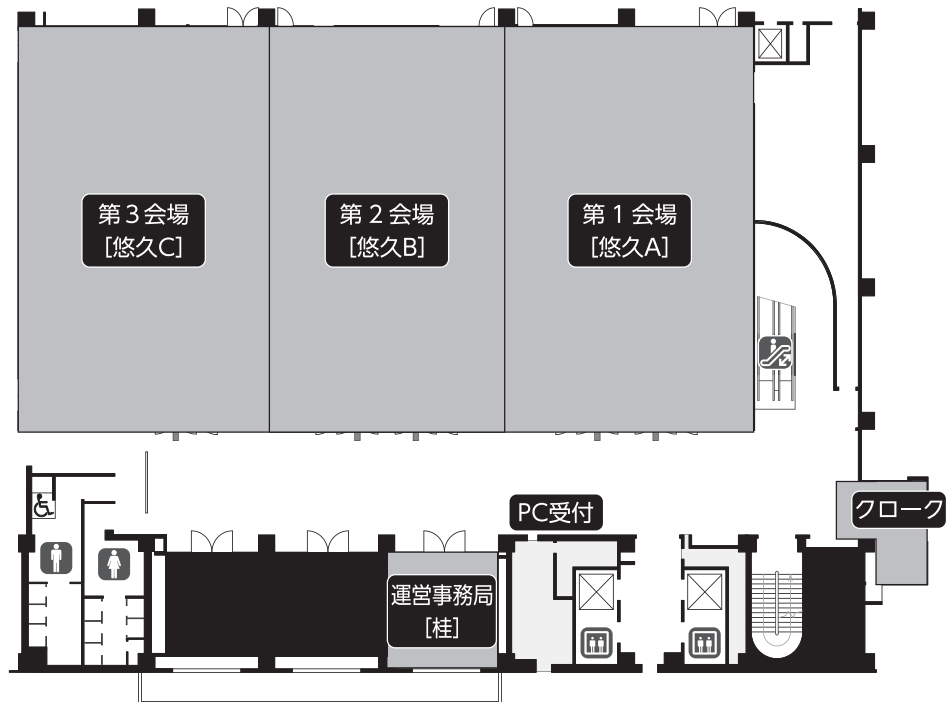

フロアマップ

ホテルグランヴィア広島 4 F