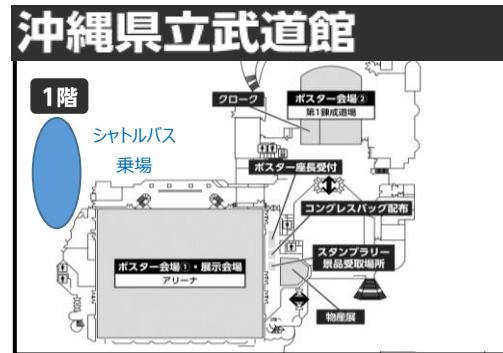

第60回全国自治体病院学会 シャトルバスご案内

【シャトルバス乗り場案内】

【シャトルバス時刻表】

2022年11月10日 (木)

【なはーと発 ⇒ 武道館行き】約15分

時間	なはーと発
7時	
8時	35
9時	15 40 55
10時	15 40
11時	15 40
12時	15 40
13時	00 15 30 50
14時	00 15 30 50
15時	15 45
16時	15 45
17時	
18時	

【コレクティブ発 ⇒ 武道館行き】約15分

時間	ホテルコレクティブ発
7時	50
8時	15 45
9時	00 30
10時	00 30
11時	00 30
12時	00 30
13時	
14時	
15時	00 30
16時	00 30
17時	
18時	

【武道館発 ⇒ なはーと行き】約15分

時間	県立武道館発
7時	
8時	40
9時	10 40
10時	10 40
11時	10 25 40
12時	10 25 40
13時	10 25 40
14時	10 25 40
15時	10 40
16時	10 40
17時	10 30
18時	

【武道館発 ⇒ コレクティブ行き】約15分

時間	県立武道館発
7時	
8時	30
9時	00 30
10時	00 30
11時	00 30
12時	00
13時	
14時	30
15時	00 30
16時	00 30
17時	00 30
18時	00 30

2022年11月11日 (金)

【なはーと発 ⇒ 武道館行き】約15分

時間	なはーと発
7時	
8時	40 55
9時	10 40
10時	15 45
11時	15 45
12時	15 45
13時	15 20
14時	
15時	
16時	