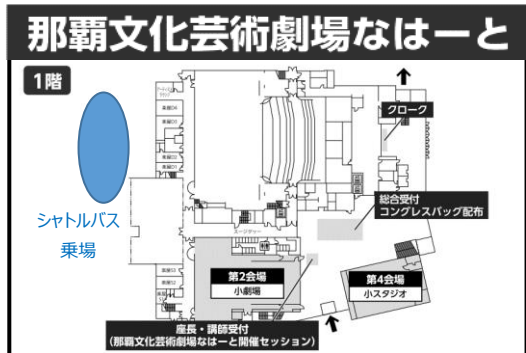

第60回全国自治体病院学会 シャトルバスご案内

【シャトルバス乗り場案内】

【シャトルバス時刻表】

2022年11月10日 (木)

【なはーと発 ⇒ 武道館行き】約15分

時間	なはーと発
7時	
8時	35
9時	15 40 55
10時	15 40
11時	15 40
12時	15 40
13時	00 15 30 50
14時	00 15 30 50
15時	15 45
16時	15 45
17時	
18時	