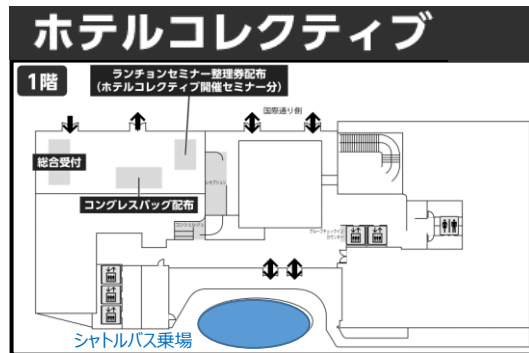

第60回全国自治体病院学会 シャトルバスご案内

【シャトルバス乗り場案内】

【シャトルバス時刻表】

2022年11月10日 (木)

【なはーと発 ⇒ 武道館行き】約15分

時間	なはーと発
7時	
8時	35
9時	15 40 55
10時	15 40
11時	15 40
12時	15 40
13時	00 15 30 50
14時	00 15 30 50
15時	15 45
16時	15 45
17時	
18時	

【コレクティブ発 ⇒ 武道館行き】約15分

時間	ホテルコレクティブ発
7時	50
8時	15 45
9時	00 30
10時	00 30
11時	00 30
12時	00 30
13時	
14時	
15時	00 30
16時	00 30
17時	
18時	

【武道館発 ⇒ なはーと行き】約15分

時間	県立武道館発
7時	
8時	40
9時	10 40
10時	10 40
11時	10 25 40
12時	10 25 40
13時	10 25 40
14時	10 25 40
15時	10 40
16時	10 40
17時	10 30
18時	