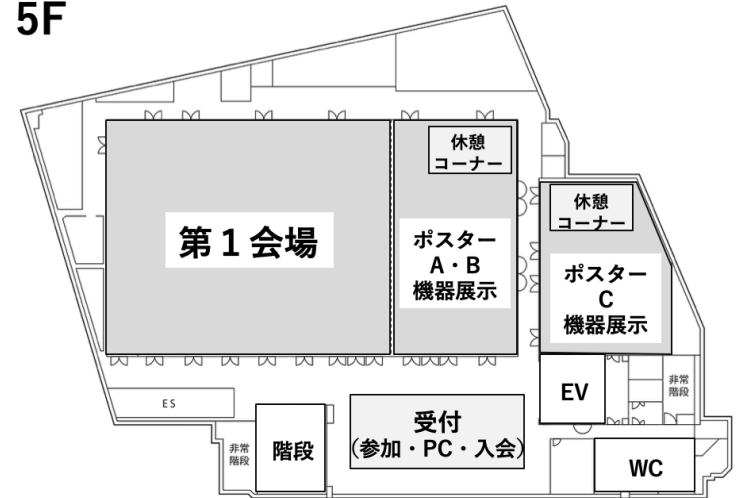

交通案内

現地会場：江陽グランドホテル

〒980-0014 宮城県仙台市青葉区本町二丁目 3-1

TEL：022-267-5111（代） FAX：022-265-2252

【鉄道】

- JR 仙台駅から地下鉄南北線「泉中央」行に乗車、「広瀬通」で下車、西1出口

【自家用車】

- 東北自動車道「仙台宮城IC」から約15分
- ホテル駐車場は日帰り無料、一泊¥1000、(7:00 - 23:00 以外の出入庫はホテルフロントにお伝えください)

【バス】

- 『るーぶる仙台』バス停留所、ホテル前にあり

会場案内

5F

4F