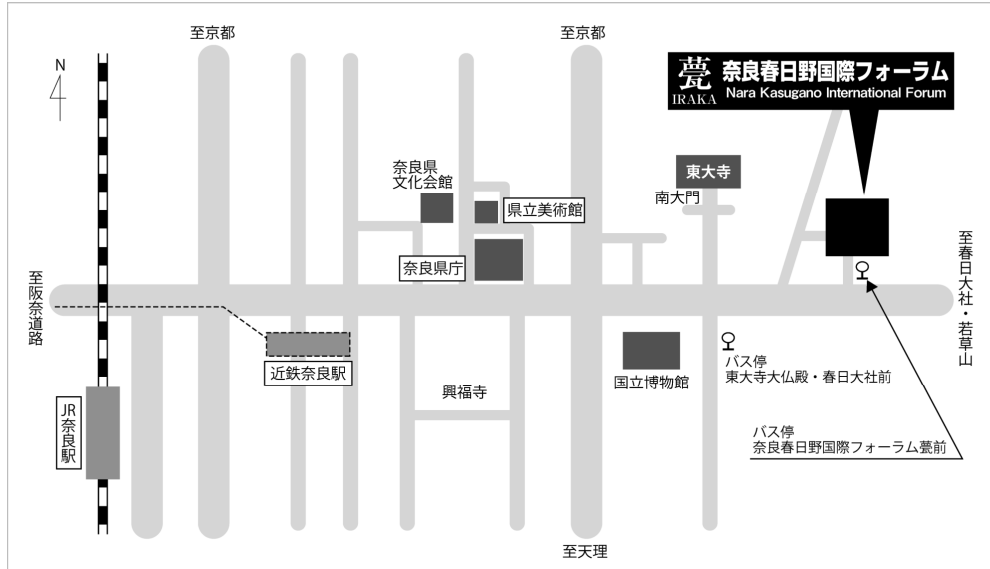

会場周辺地図

■ 3月14日(木)

Evening Symposium 会場:ホテル日航奈良

〒630-8122 奈良県奈良市三条本町 8-1

TEL:0742-35-8831

FAX:0742-35-6868

<http://www.nikko-nara.jp/>

■ 3月15日(金)・16日(土)

学会・懇親会会場:奈良春日野国際フォーラム 麓～I・RA・KA～

〒630-8212 奈良県奈良市春日野町 101

TEL:0742-27-2630

FAX:0742-27-2634

<http://www.i-ra-ka.jp/>

徒歩: 近鉄奈良駅2番出口より徒歩20分

バス: (1)近鉄奈良駅5番出口より 奈良交通バス1番のりば

(2)JR奈良駅より 奈良交通バス東口2番のりば

※(1)、(2)とも「春日大社本殿」行き「奈良春日野国際フォーラム麓前」下車すぐ又は、

「市内循環(外回り)」バス「東大寺大仏殿・春日大社前」下車、大仏殿交差点東へ徒歩3分