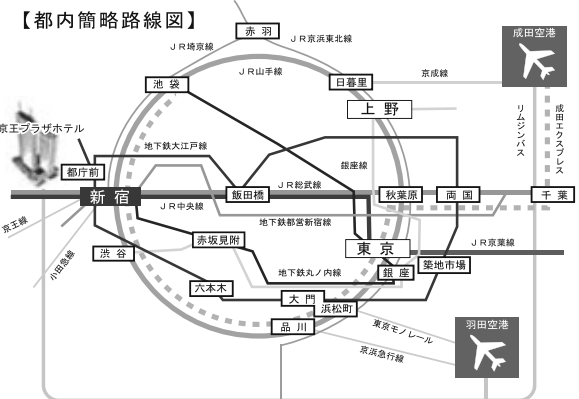

会場へのアクセス

〈電車・地下鉄でお越しの場合〉

- ・JR新宿駅下車、西口より徒歩5分
- ・京王線・小田急線・地下鉄(東京メトロ丸ノ内線・都営新宿線)新宿駅下車、徒歩5分
- ・都営大江戸線都庁前駅下車、B1出口すぐ

〈飛行機をご利用の場合〉

- ・羽田空港、成田空港と京王プラザホテルの直通リムジンバスがございます。

京王プラザホテル	JR新宿駅	成田エクスプレス	所要時間 約 90分 大人 3,110円 子供 1,550円	成田空港
		リムジンバス	所要時間 約 120分 大人 3,000円 子供 1,500円	成田空港
		リムジンバス	所要時間 約 70分 大人 1,200円 子供 600円	羽田空港

会場案内図