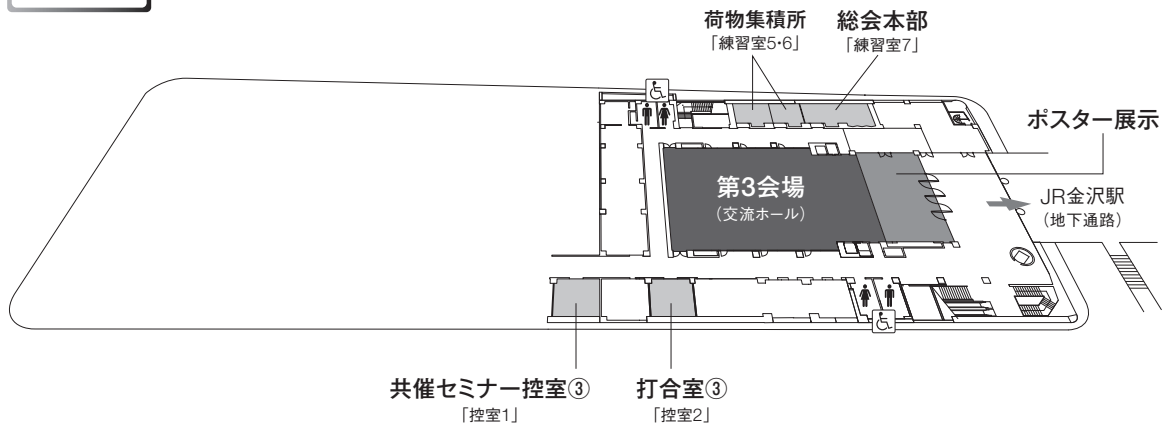

○ JR金沢駅東口から徒歩1分

[C1]～[C5] コンビニエンスストアP.13参照

フロア断面図

会場案内図

1階

地下1階

3階

2階