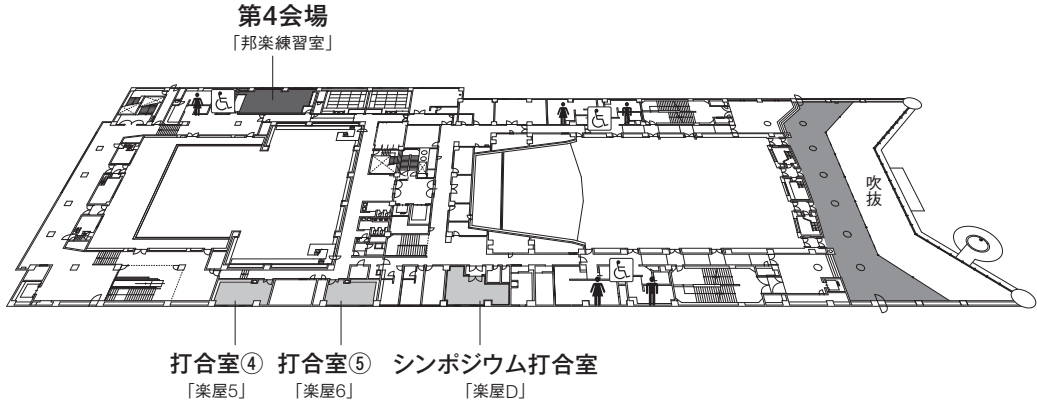

○ JR金沢駅東口から徒歩1分

[C1]～[C5] コンビニエンスストアP.13参照

フロア断面図

会場案内図

1階

地下1階

3階

2階