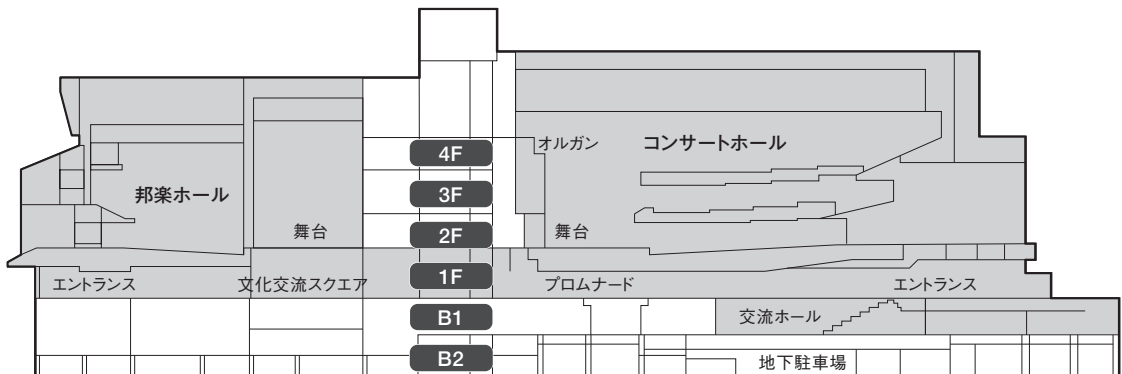

○ JR金沢駅東口から徒歩1分

[C1]～[C5] コンビニエンスストアP.13参照

フロア断面図

会場案内図

1階

地下1階

3階

2階