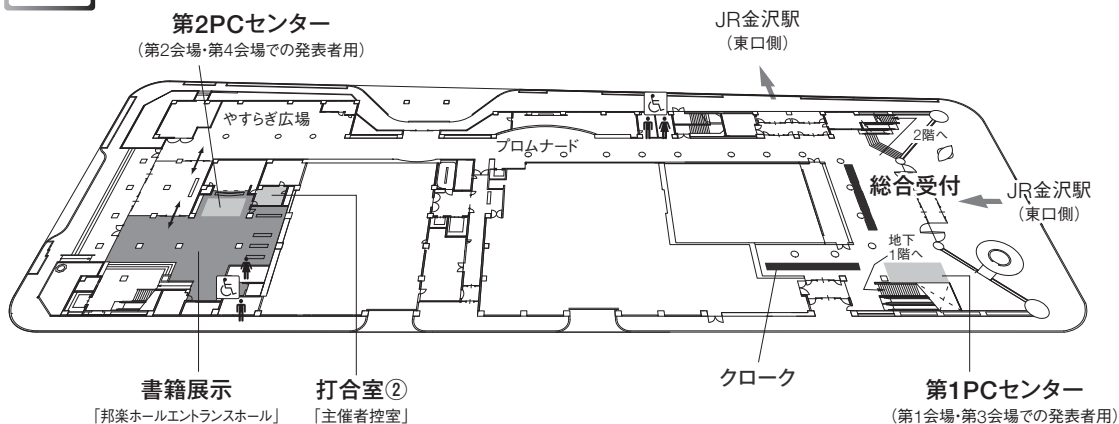

○ JR金沢駅東口から徒歩1分

[C1]～[C5] コンビニエンスストアP.13参照

フロア断面図

会場案内図

1階

地下1階

3階

2階