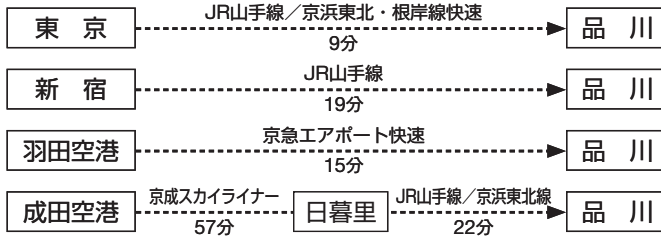

会場へのアクセス

品川プリンスホテル アネックスタワー プリンズホール

〒108-8611 東京都港区高輪4-10-30 TEL: 03-3440-1111 <http://www.princehotels.co.jp/shinagawa/>
JR線(東海道新幹線、東海道線、横須賀線、山手線、京浜東北線)、京浜急行の品川駅(高輪口)下車 徒歩2分

品川駅までのアクセス