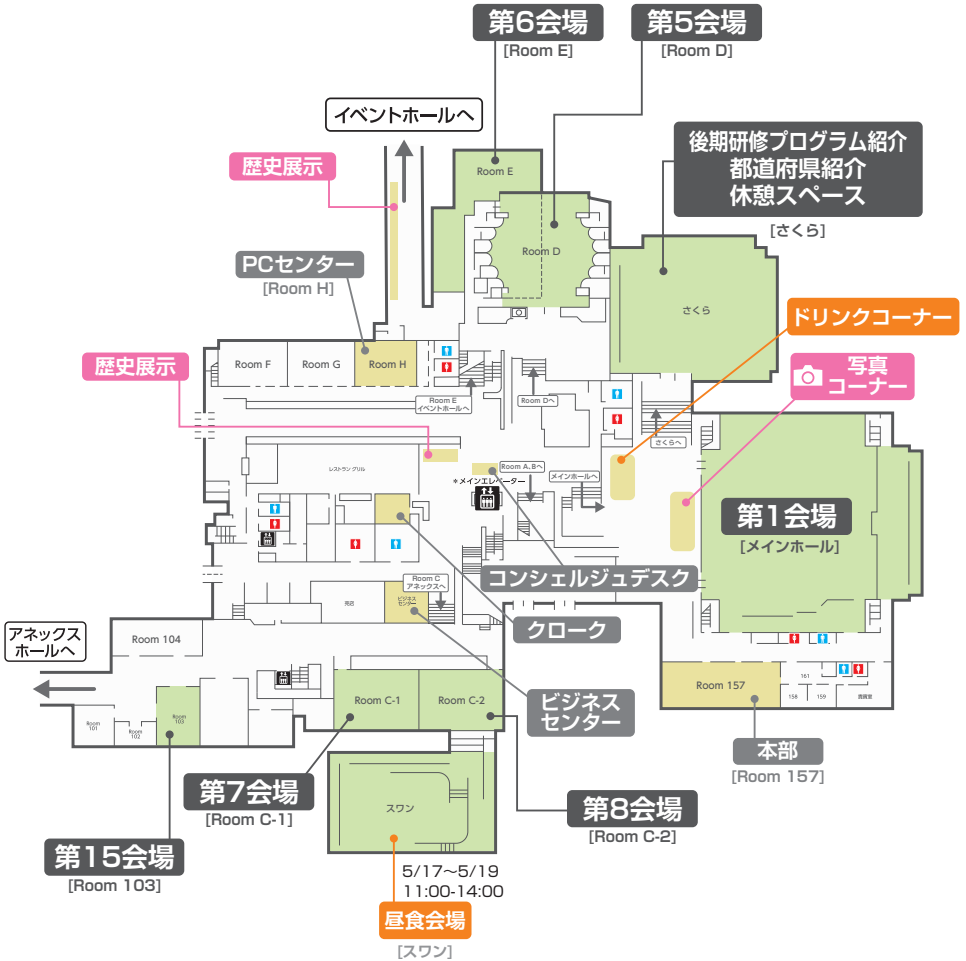

国立京都国際会館

本館

1F

本館 2F

5F

会場案内図

イベントホール

1F

2F

アネックスホール

1F