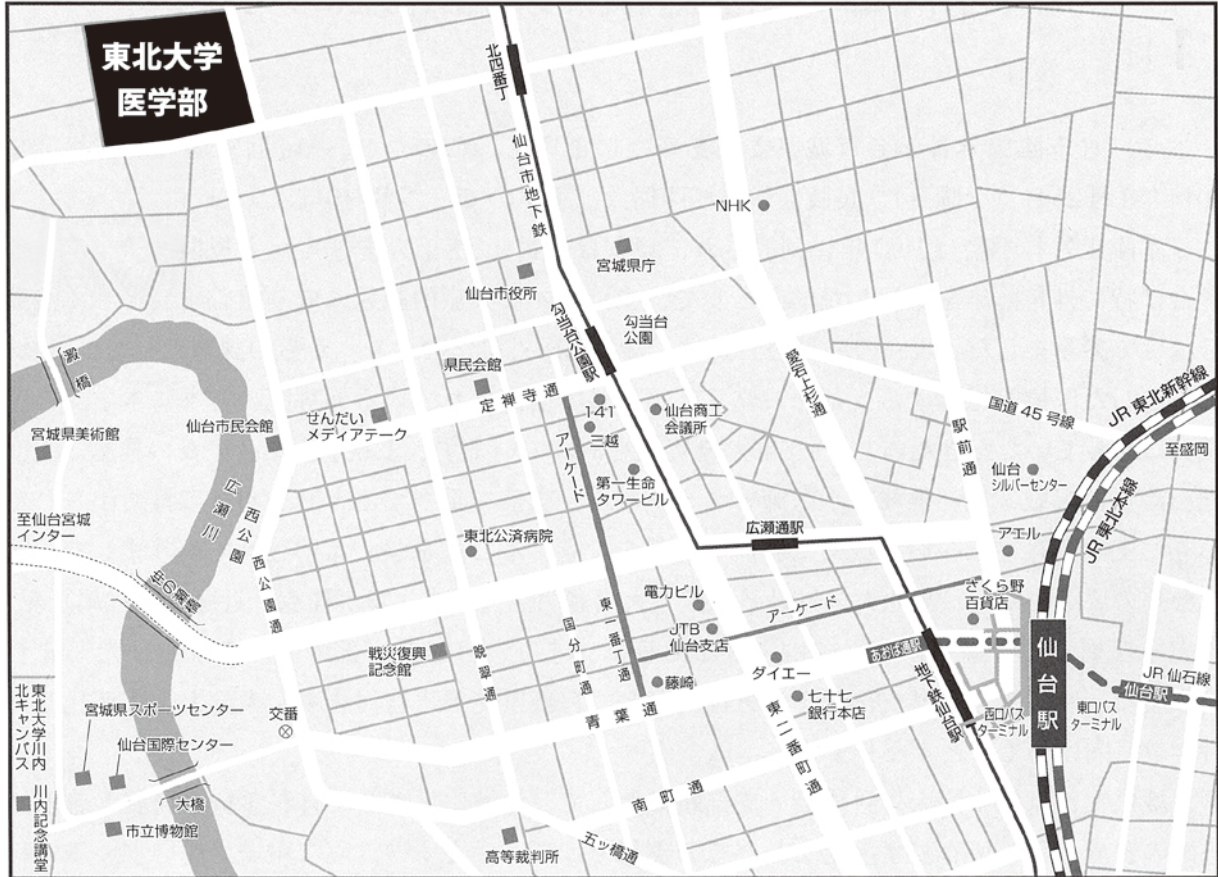

## 交通のご案内

### ■東北大学星陵オーディトリウム

■所在地 仙台市青葉区星陵町 2-1 東北大学医学部内

■交通 JR・仙台駅より地下鉄「北四番丁駅」下車、徒歩 10 分  
JR・仙台駅よりタクシーで 10 分

東北大学 医学部  
星陵キャンパス内 案内図

東北大学  
星陵オーディトリウム入口