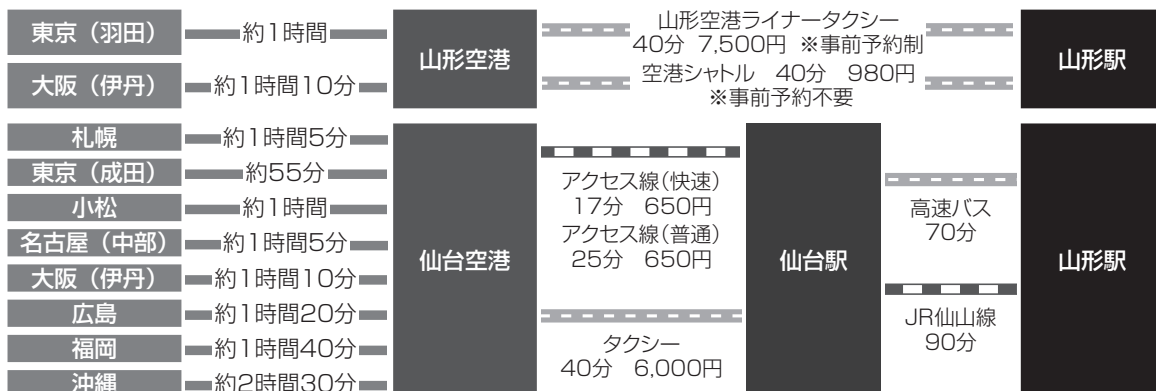

交通案内図

会場周辺図

山形市へのアクセス

JR あるいは飛行機から JR へお乗り換えの場合

山形空港, 仙台空港直行便ご利用の場合

山形テルサ 〒990-0828 山形市双葉町1-2-3 TEL:023-646-6677 FAX:023-647-0123
 ホテルメトロポリタン山形 〒990-0039 山形市香澄町1-1-1 TEL:023-628-1111 FAX:023-628-1166