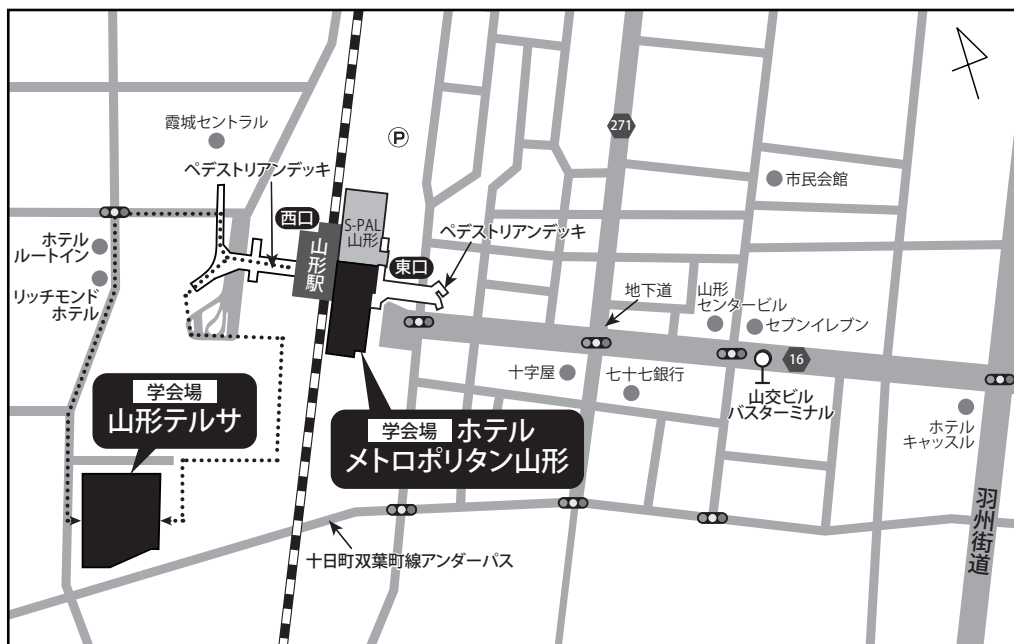

交通案内図

会場周辺図

山形市へのアクセス

JR あるいは飛行機から JR へお乗り換えの場合

山形空港, 仙台空港直行便ご利用の場合

山形テルサ 〒990-0828 山形市双葉町1-2-3 TEL:023-646-6677 FAX:023-647-0123
 ホテルメトロポリタン山形 〒990-0039 山形市香澄町1-1-1 TEL:023-628-1111 FAX:023-628-1166