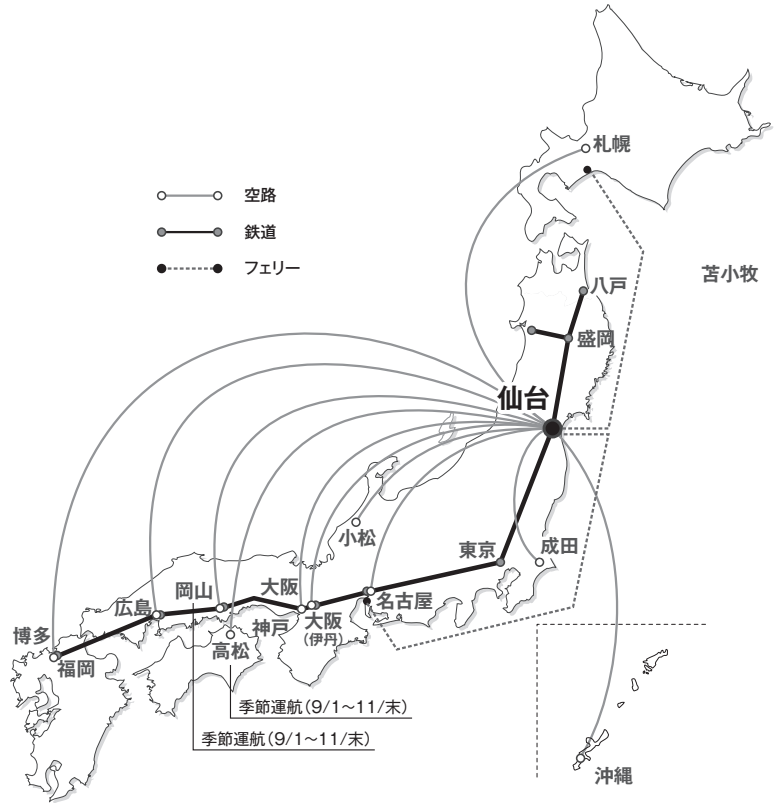

# 会場へのアクセス

## 仙台国際センター

〒980-0856 宮城県仙台市青葉区青葉山無番地  
TEL: 022-265-2450 <http://www.sira.or.jp/icenter>

### 【鉄道でのアクセス】