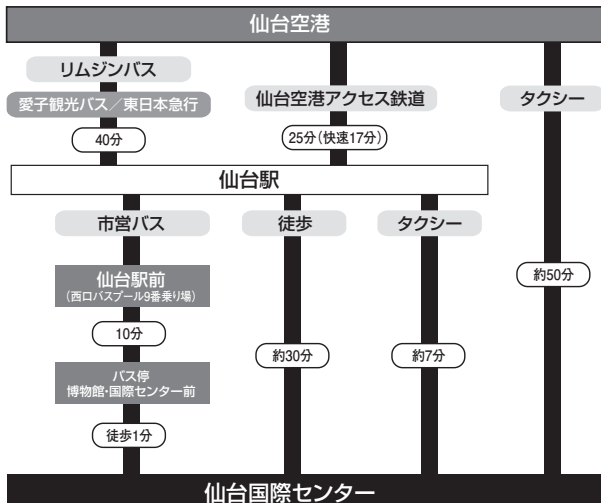

【空港・駅からのルート】