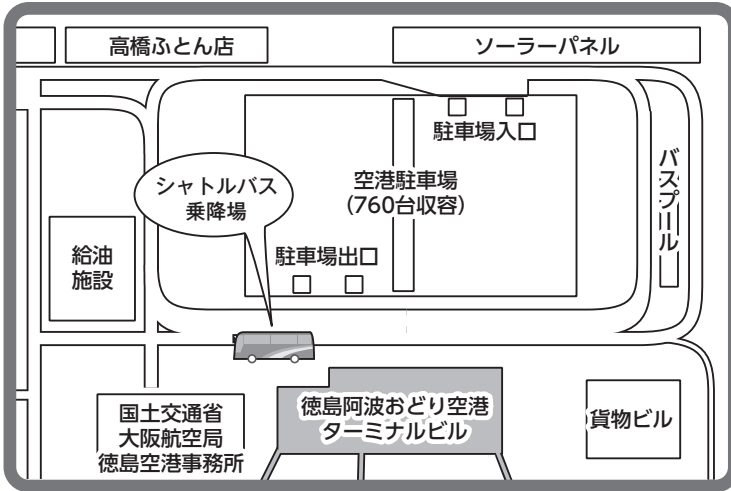

第58回全国自治体病院学会 シャトルバスのご案内

徳島阿波おどり空港前