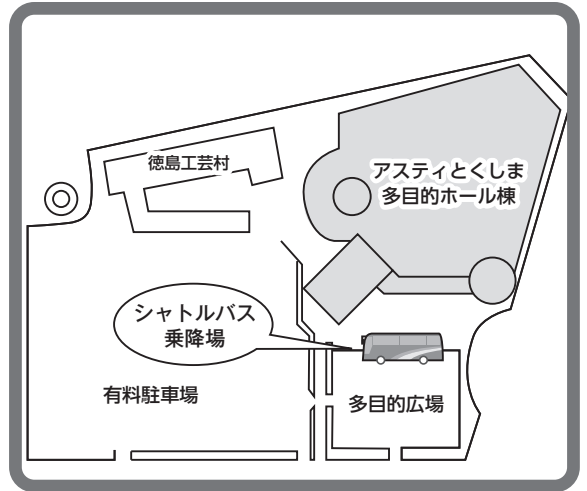

アスティとくしま多目的広場

10月24日 徳島阿波おどり空港 → アスティとくしま

便名	経路	航空便	到着時刻	空港出発時刻	アスティ到着時刻
C-1	徳島阿波おどり空港 → アスティとくしま	JAL453	8:15	8:40	9:10
C-2	徳島阿波おどり空港 → アスティとくしま	ANA281	10:10	10:30	11:00
C-3	徳島阿波おどり空港 → アスティとくしま	JAL455	11:00	11:30	12:00
		JAL3563			
C-4	徳島阿波おどり空港 → アスティとくしま	JAL457	13:00	13:30	14:00

10月25日 アスティとくしま → 徳島阿波おどり空港

便名	経路	アスティ出発時刻	空港到着時刻	航空便	出発時刻
D-1	アスティとくしま → 徳島阿波おどり空港	12:15	12:45	JAL458	13:45
D-2	アスティとくしま → 徳島阿波おどり空港	14:00	14:30	ANA284	15:20
				JAL460	15:30
D-3	アスティとくしま → 徳島阿波おどり空港	16:00	16:30	JAL462	17:30