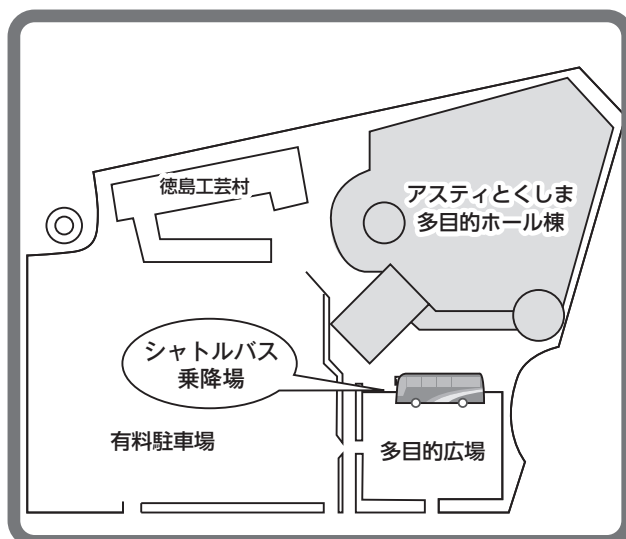

第58回全国自治体病院学会 シャトルバスのご案内

徳島駅前(ホテルクレメント徳島玄関前)

アスティとくしま多目的広場

徳島駅前 → アスティとくしま

10月24日(木) 7:20 ~ 9:00の間、10分毎
9:00 ~ 15:20の間、20分毎

10月25日(金) 7:00 ~ 8:00の間、10分毎
8:00 ~ 11:20の間、20分毎

※所要約20分 ※交通状況により、遅れる場合があります。

アスティとくしま → 徳島駅前

10月24日(木) 13:00 ~ 18:00の間、20分毎

10月25日(金) 10:00 ~ 16:00の間、20分毎

※所要約20分 ※交通状況により、遅れる場合があります。

第58回全国自治体病院学会での注意事項

1. 「当日参加受付」及び「クローク」はアスティとくしまとなります。
「むらさきホール」には「当日参加受付」及び「クローク」がありませんのでご注意ください。
2. 「むらさきホール」は**飲食厳禁**、「徳島文理大学」は**敷地内禁煙**となりますので
ご協力をお願いいたします。
3. 「シャトルバス」は、**むらさきホールで乗降出来ません**。